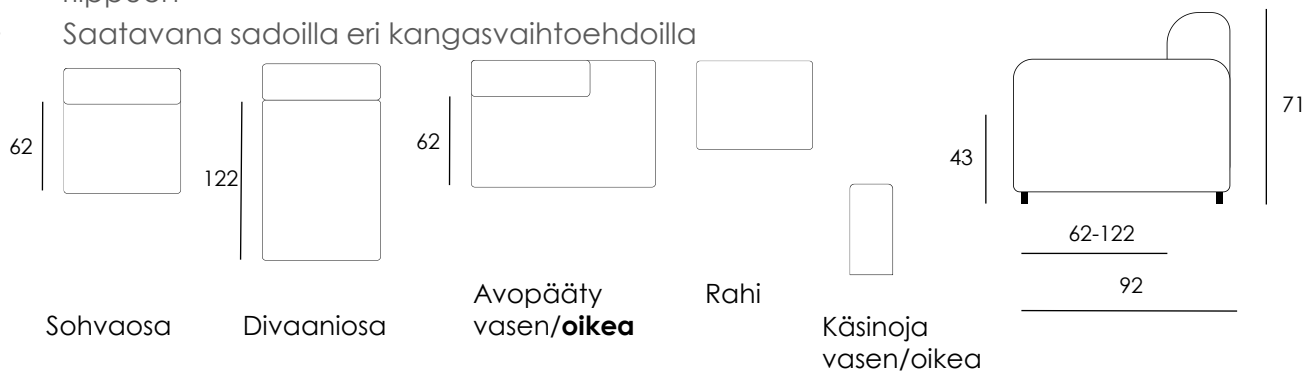

- Inna-sohvan osista voi muodostaa monen muotoisia ja kokoisia ryhmiä
- Verhoilu on aina irtopäällisellä, päällisen voi vaihtaa ja pestä kangasvalinnasta riippuen
- Saatavana sadoilla eri kangasvaihtoehdoilla

Osat	Leveys cm	Syvyys cm	Korkeus cm	Istuinkorkeus cm	Paino kg
Sohvaosa	89	92	71	43	23
Divaaniosa	89	152	71	43	31
Avopääty vasen/oikea	134	92	71	43	31
Rahi	89	72	43	43	14
Käsinoja vasen/oikea	24	90	57		10