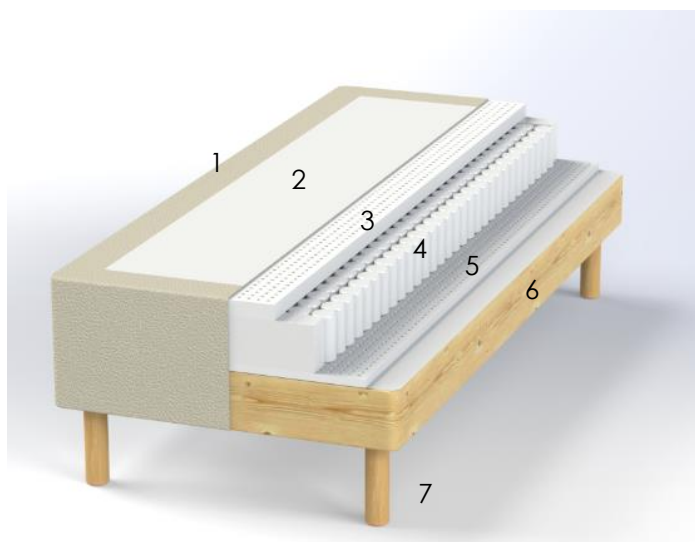

IIRIS-runkopatja

Valmistettu Askon omalla tehtaalla Lahdessa

ASKO BONNELL®

Suomen suosituin jo vuodesta 1960

- Saatavana beigellä Inari-kankaalla
- Kaksi kovuutta hard ja medium

1. Verhoilukangas Inari beige
2. Joustokangas, jossa liukuestekäsittely
3. Pystykanavoitu vaahtomuovi 4 cm
4. 5-vyöhykkeinen pussijousitus 12 cm, 250kpl/m² HARD (lanka 2,0/2,1) tai MEDIUM (lanka 1,8/2,0mm)
Pystykanavoitu vaahtomuovi 2 cm
5. Havupuurunko
6. Puujalka 23 cm

Mitat

80 x 200 cm
90 x 200 cm

Painot

Runkopatja 80 x 200 cm, 25 kg
Runkopatja 90 x 200 cm, 28 kg

Lisätarvikkeet

- Sängynpäädyt
- Cosy-tyyny
- Päättyrahit
- Sijauspatjat

Korkeus 33 cm ilman jalkoja ja sijauspatjia.