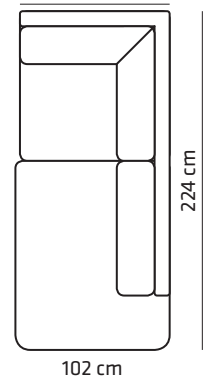

B80L(R)

177 cm

QR(L)

99 cm

05L

276 cm

05R

276 cm

JALAT

J-146
h 17 cm
musta,
tammi