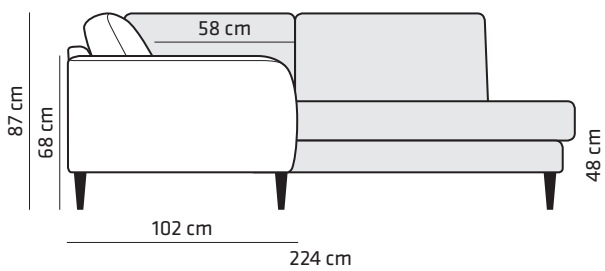

HYGGE

HYGGE 05R

Kangas: Cat.A Matrix 15

neiser

MITAT

SIVU

05R

MODULIT

B80L(R)

177 cm

QR(L)

99 cm

05L

276 cm

05R

276 cm

JALAT

J-146
h 17 cm
musta,
tammi