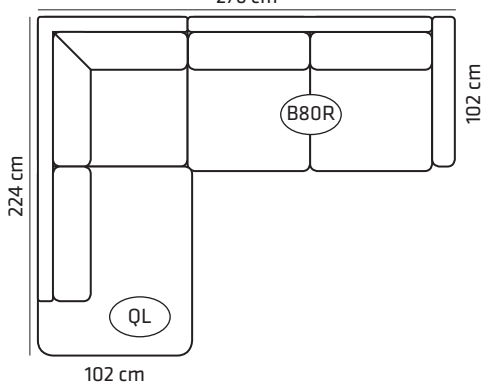

B80L(R)

177 cm

QR(L)

99 cm

05L

276 cm

05R

276 cm

JALAT

J-146
h 17 cm
musta,
tammi