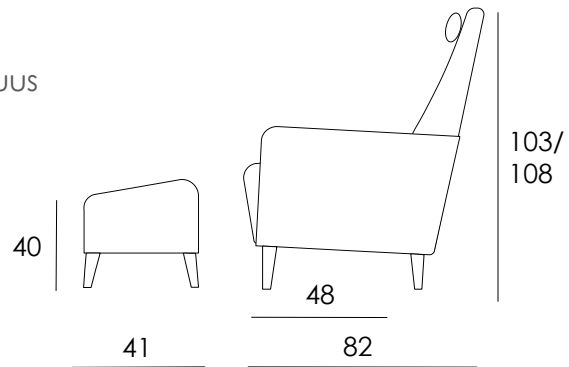

# HONEY

Valmistettu Askon tehtaalla Lahdessa

- Korkeaselkäinen lepotuoli jossa on hyvä istuinmukavuus
- Lepotuoliin erikseen ostettavissa oma rahi
- Valmistetaan kolmella eri verhoilutavalla; kangas, nahka ja nahka/keinonahka
- Saatavana korkeammilla jaloilla
- Irrotettava niskatyyny
- Saatavana sadoilla eri kangasvaihtoehdoilla

Osat	Leveys cm	Syvyys cm	Korkeus cm	Istuinkorkeus cm	Paino kg
<b>Lepotuoli</b>	73	82	103	43	18
<b>Lepotuoli korkea</b>	73	82	108	48	18
<b>Rahi</b>	47	41	40	40	5

## Jalat

Puujalka eteen 15 cm  
Puujalka takana ja rahi 13 cm

## Lepotuoli korkea

Puujalka eteen 20 cm  
Puujalka takana 18 cm