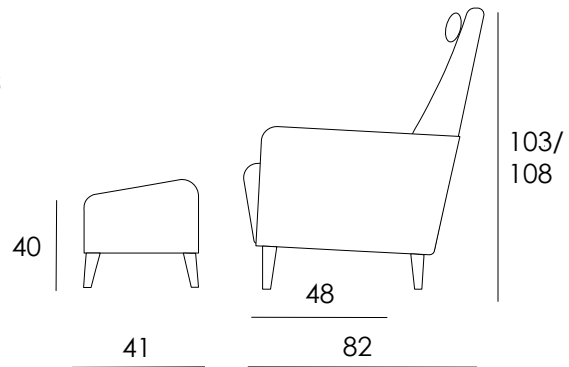

# HONEY

Valmistettu Askon tehtaalla Lahdessa

- Korkeaselkäinen lepotuoli, jossa hyvä istuinmukavuus
- Lepotuoliin erikseen ostettavissa oma rahi
- Valmistetaan kolmella eri verhoilutavalla; kangas, nahka ja nahka/keinonahka
- Saatavana korkeammilla jaloilla
- Irrotettava niskatyyny
- Saatavana sadoilla eri kangasvaihtoehdoilla

Osat	Leveys cm	Syvyys cm	Korkeus cm	Istuinkorkeus cm	Paino kg
<b>Lepotuoli</b>	73	82	103	43	18
<b>Lepotuoli korkea</b>	73	82	108	48	18
<b>Rahi</b>	47	41	40	40	5

## Jalat

Puujalka eteen 15 cm  
Puujalka takana ja rahi 13 cm

## Lepotuoli korkea

Puujalka eteen 20 cm  
Puujalka takana 18 cm