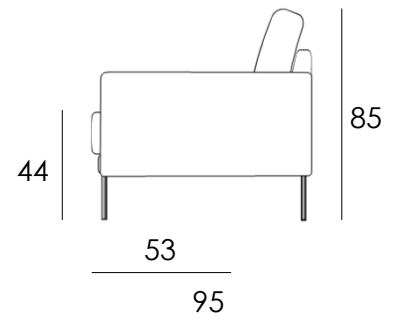

- Siro vuodesohva kätevästi avattavalla mekanismilla
- Hilla-vuodesohvassa on kiinteä verhoilu ja käännettävät selkätyynyt
- Saatavana Verita-kankaalla, värit beige ja harmaa, 2h sohva saatavilla myös beigellä Cover-kankaalla.

3H  
Vuodekoko  
155 x 207 cm

2H  
Vuodekoko  
120 x 207 cm

Osat	Leveys cm	Syvyys cm	Korkeus cm	Pakkauskorkeus cm	Istuinkorkeus cm	Paino kg
3H vuodesohva	191	95	85	76	44	78
2H vuodesohva	158	95	85	76	44	60