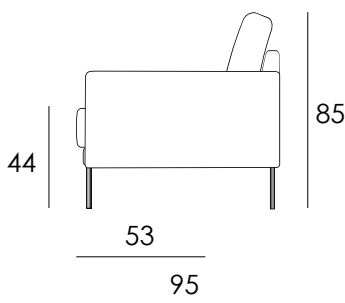

- Hilla-vuodesohvassa on kiinteä verhoilu ja käännettävät selkätyynyt
- Vuodekoko avattuna 120 x 207 cm
- Saatavana Cover-kankaalla, vaalea beige

Osat	Leveys cm	Syvyys cm	Korkeus cm	Istuinkorkeus cm	Paino kg
Vuodesohva	158	95	85	44	60

Materialit

Runko Koivuvaneri
 Pehmusteet Selkä Supersoft
 Istuin vaahтомуovi 35 kg/m³
 Patjat vaahтомуovi 23 kg/m³ + Älyvahto®

Jalat:

Puujalka 10 cm
 musta

Lisätarvikkeet:

- Sisustustyyny
- Verhoilusuojaus
- Sijauspatja
- Aski-rahi
- Niskatuki esim. suora 60 cm