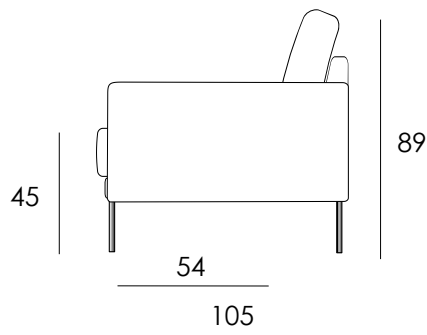

HETTA

Valmistettu Askon tehtaalla Lahdessa

- Käännettävät selkätyyny
- Vuodekoko 186cmx148cm
- Saatavana sadoilla eri kangsvaihtoehdoilla

3H

Osat	Leveys cm	Syvyys cm	Korkeus cm	Istuinkorkeus cm	Paino kg
3H Vuodesohva	200	105	89	45	70

Materiaalit:

Runko Massiivipuu, koivuvaneri, kalustelevy
Jousto Sik Sak
Pehmusteet Selkä: Polyesterivanu
Istuin: vaahtomuovi 40kg/m³

Jalat:

Puujalka korkeus 15cm
Metallijalka korkeus 15cm

Lisätarvikkeet:

- Verhoilusuojaus
- Sijauspatja
- Niskatuki, esim. Suora 80cm
- Sisustustyyny
- Aski rahi