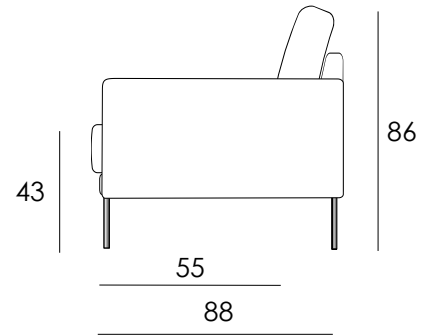

# HELENA

Valmistettu Askon tehtaalla Lahdessa

- Lepotuoli, joka henkii 1940-lukua
- Kiinteä verhoilu istuimessa ja selässä
- Saatavana sadoilla eri kangasvaihtoehdoilla

Osat	Leveys cm	Syvyys cm	Korkeus cm	Istuinkorkeus cm	Paino kg
<b>Lepotuoli</b>	80	88	110	43	30

## Jalat:

Puujalka
korkeus
edessä 15 cm
takana 13 cm