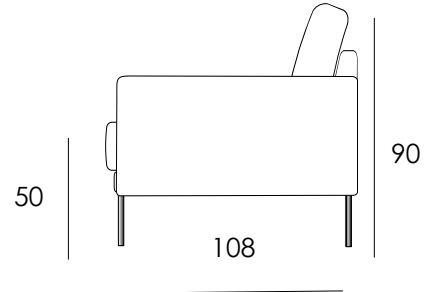

GLORIA

Valmistettu Askon tehtaalla Lahdessa

- Käännettävät selkä -ja istuintyyny
- Sohvan ja rahin rungossa irtopäällinen jonka voi irrottaa, pestä tai vaihtaa toiseen vaihtopäälliseen
- 4kpl pikkutyynyjä vakiona
- Sohvan runko koostuu kahdesta osasta, helppo kuljettaa
- Vaihtoehtona verhoilutapa 11, jossa pikkutyynynt voi olla eri kankaalla
- Saatavana sadoilla eri kangasvaihtoehdoilla

3H

Rahi

Osat	Leveys cm	Syvyys cm	Korkeus cm	Istuinkorkeus cm	Paino kg
3H	232	108	90	50	36
Rahi	96	75	48	48	15
3H Irtopäällinen					6
Rahi irtopäällinen					3

Materiaalit:

Runko: Massiivipuu, koivuvaneri, kalustelevy
Jousto: Sik Sak
Pehmusteet: Selkä: Polyesterivanu, eco-soft
Istuin: vaahtomuovi 35kg/m³

Jalat:

Puujalca
Korkeus 7cm

Lisätarvikkeet:

- Verhoilusuojaus
- Niskatuki esim. Suora 80 cm
- Vaihto irtopäällinen