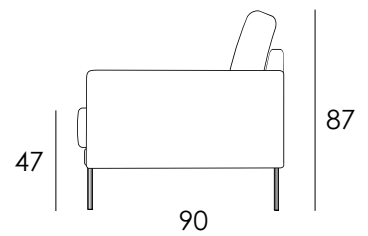

3H osa **vasen/**  
Avokulma **oikea**  
koko 277 x 246 cm

3H osa **vasen/**  
Divaani **oikea**  
koko 292 x 153 cm

3H

Rahi

Osat	Leveys cm	Syvyys cm	Korkeus cm	Istuinkorkeus cm	Paino kg
<b>3H</b>	203	90	87	47	41
<b>3H osa vasen/oikea</b>	191	90	87	47	40
<b>Divaani vasen/oikea</b>	101	153	87	47	28
<b>Avokulma vasen/oikea</b>	246	90	87	47	58
<b>Rahi</b>	96	64	45	45	10
<b>Irtopäällinen 3H</b>					5,6
<b>Irtopäällinen divaani v/o</b>					8
<b>Irtopäällinen avokulma v/o</b>					12
<b>Irtopäällinen rahi</b>					1

## Jalat:

Puujalka korkeus 18 cm  
Metallijalka musta korkeus 18 cm