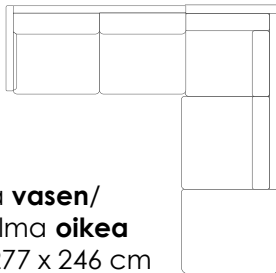

3H osa **vasen/**  
Avokulma **oikea**  
koko 277 x 246 cm

3H osa **vasen/**  
Divaani **oikea**  
koko 292 x 153 cm

3H

Rahi

Osat	Leveys cm	Syvyys cm	Korkeus cm	Istuinkorkeus cm	Paino kg
<b>3H</b>	203	90	87	47	41
<b>3H osa vasen/oikea</b>	191	90	87	47	40
<b>Divaani vasen/oikea</b>	101	153	87	47	28
<b>Avokulma vasen/oikea</b>	246	90	87	47	58
<b>Rahi</b>	96	64	45	45	10
<b>Irtopäällinen 3H</b>					5,6
<b>Irtopäällinen divaani v/o</b>					8
<b>Irtopäällinen avokulma v/o</b>					12
<b>Irtopäällinen rahi</b>					1

## Jalat:

Puujalka korkeus 18 cm  
Metallijalka musta korkeus 18 cm