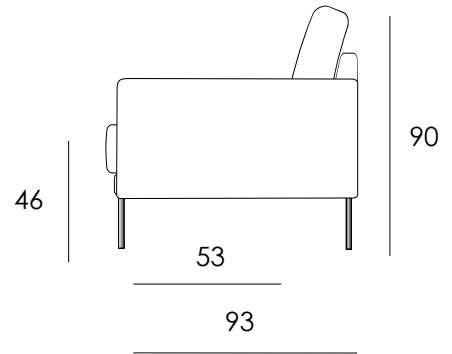

- Tilava säilytyslaatikko vuodevaatteille.
- Ryhdikkäät vahtomuovi täytteiset selkätyynyt
- Saatavana vaihtoehto pystyjousipatjalla Firenze LUX
- Vuodekoko avattuna 190 x 152cm

3H

Osat	Leveys cm	Syvyys cm	Korkeus cm	Istuinkorkeus cm	Paino kg
3H vuodesohva	213	93	90	46	95
3H vuodesohva LUX	213	95	90	46	105

Materiaalit:

Runko Massiivipuu, koivuvaneri
 Jousto Sik Sak
 Pehmusteet Selkä: vahtomuovi 30kg/m³
 Istuin: vahtomuovi 35kg/m³

Jalat:

Puujalka
 tai
 Metallijalka
 korkeus 8cm

Lisätarvikkeet:

- Sijauspatja
- Verhoitusuojaus
- Aski rahi