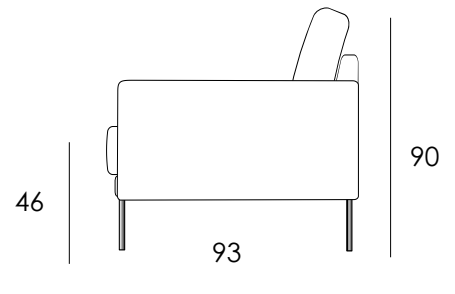

- Tilava säilytyslaatikko vuodevaatteille.
- Ryhdikkäät vahtomuovi täytteiset selkätyynyt
- Saatavana vaihtoehto pystyjousipatjalla Firenze LUX
- Vuodekoko avattuna 190 x 152cm
- Saatavana sadoilla eri kangasvaihtoehdoilla

3H

Osat	Leveys cm	Syvyys cm	Korkeus cm	Istuinkorkeus cm	Paino kg
3H vuodesohva	213	93	90	46	95
3H vuodesohva LUX	213	95	90	46	105

Materiaalit:

Runko: Massiivipuu, koivuvaneri
 Jousto: Sik Sak
 Pehmusteet: Selkä: vahtomuovi 30kg/m³
 Istuin: vahtomuovi 35kg/m³