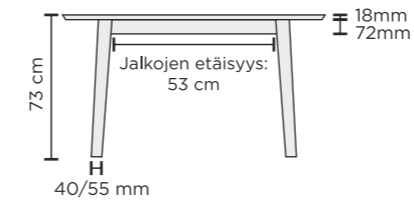

Tuuli pöytä Ø 115 cm, väri: tammi/valkoinen.  
Tuuli tuolit, väri: tammi/valkoinen.

Tuuli pöytä Ø 115 cm, väri: valkoinen.  
Tuuli tuolit, väri: valkoinen.

Tuuli pöytä Ø 115 cm, väri: tammi nordic.  
Tuuli tuolit, väri: tammi nordic.

### RUOKAPÖYDÄN MITAT

Mittatoleranssi +/- 5 mm