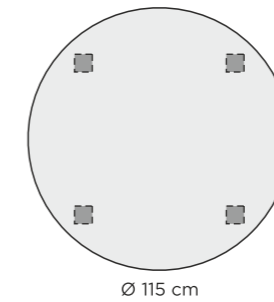

RUOKAPÖYDÄN MITAT

Mittatoleranssi +/- 5 mm

VÄRIT JA MATERIAALIT

VALKOINEN

Runko maalattua massiivikoivua,
kansi maalattua MDF-levyä.

MUSTA

Runko maalattua massiivikoivua,
kansi petsattu tammiviilu + MDF-levy.

TAMMI/VALKOINEN

Runko lakattua massiivitammea,
kansi reunalakattu koivuvaneri + valkoinen
laminaatti.

TAMMI/MUSTA

Runko lakattua massiivitammea,
kansi reunalakattu koivuvaneri + musta
laminaatti.

TAMMI

Runko lakattua massiivitammea,
kansi lakattu tammiviilu + MDF-levy.

MUSTA (tammi)

Runko petsattua massiivitammea,
kansi petsattu tammiviilu + MDF-levy.

NORDIC

Runko petsattua massiivitammea,
kansi petsattu tammiviilu + MDF-levy.

SMOKED

Runko petsattua massiivitammea,
kansi petsattu tammiviilu + MDF-levy.