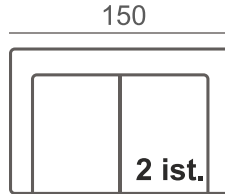

Musta

SOHVA

MEKANISMITUOLI

95 | 160-180*

* Niskatuen korkeussäätö ja mekanismin syvyys avattuna

Mekanismituoli:

- Pyörivä & keinuva (saatavana myös vain keinuvana)
- Kahvalaukaisu (saatavana myös nappilaukaisulla)