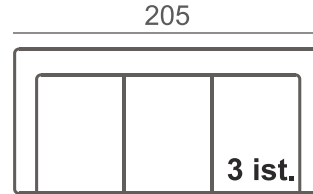

Musta

SOHVA

MEKANISMITUOLI

95 | 160-180*

* Niskatuen korkeussäätö ja mekanismin syvyys avattuna

Mekanismituoli:

- Pyörivä & keinuva (saatavana myös vain keinuvana)
- Kahvalaukaisu (saatavana myös nappilaukaisulla)