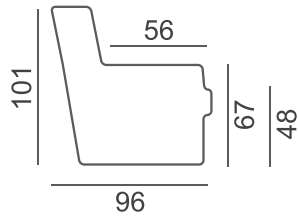

Musta

SOHVA

MEKANISMITUOLI

95 | 160-180*

* Niskatuen korkeussäätö ja mekanismin syvyys avattuna

Mekanismituoli:

- Pyörivä & keinuva (saatavana myös vain keinuvana)
- Kahvalaukaisu (saatavana myös nappilaukaisulla)