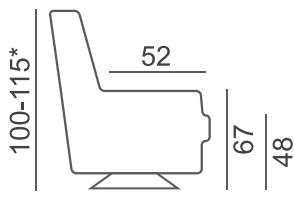

Musta

SOHVA

MEKANISMITUOLI

95 | 160-180*

* Niskatuen korkeussäätö ja mekanismin syvyys avattuna

Mekanismituoli:

- Pyörivä & keinuva (saatavana myös vain keinuvana)
- Kahvalaukaisu (saatavana myös nappilaukaisulla)