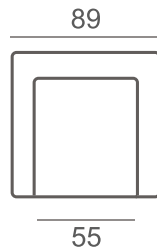

Musta

SOHVA

MEKANISMITUOLI

95 | 160-180*

* Niskatuen korkeussäätö ja mekanismin syvyys avattuna

Mekanismituoli:

- Pyörivä & keinuva (saatavana myös vain keinuvana)
- Kahvalaukaisu (saatavana myös nappilaukaisulla)