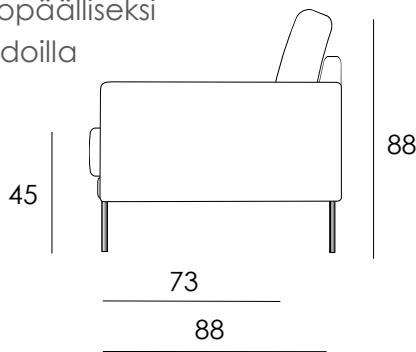

- Käännettävät selkätyyny
- Rungon verhoilu saatavana kiinteänä tai irtopäällisenä
- Mukava yksittäinen elementti loikoiluun
- Irtopäällinen ostettavissa erikseen vaihtopäälliseksi
- Saatavana sadoilla eri kangasvaihtoehdoilla

Divaaani vasen/oikea

Osat	Leveys cm	Syvyys cm	Korkeus cm	Istuinkorkeus cm	Paino kg
Divaaani vasen/oikea	88	177	88	45	34
Irtopäällinen vasen/oikea					3

Materiaalit:

Runko	Massiivipuu, koivuvaneri
Jousto	Sik Sak
Pehmusteet	Selkä pallokuitu/visko
	Istuin vaahtomuovi 60 kg/m ³ ja 40 kg/m ³

Jalat:

Puujalka	korkeus 18 cm
Metallijalka musta	korkeus 18 cm

Lisätarvikkeet:

- Verhoilusuojaus
- Vaihtopäällinen
- Sisustustyyny
- Susanna-rahi
- Frida-rahi