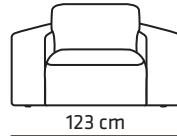

H1L-A75-H1R