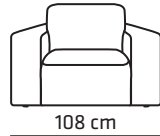

H1L-A60-H1R