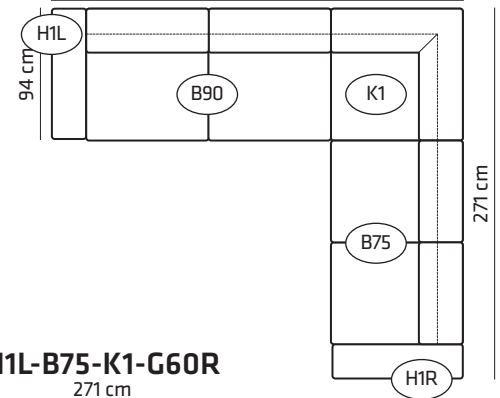

## RAHIT

**F181**

75x75x46 cm

**F182**

75x100x46 cm

## VAKIOKOKOONPANOT

**H1L-B75-D75R-H1R**

275 cm

**H1L-B75-K1-B60-H1R**

271 cm

**H1L-B90-K1-B75-H1R**

301 cm

**H1L-D75L-B75-K1-B75-H1R**

348 cm

**H1L-B75-K1-G60R**

271 cm