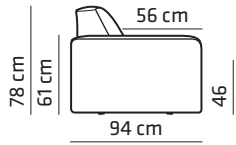

SIVUT

MODULIT

RAHIT

F181

75x75x46 cm

75x100x46 cm

JALAT

h 8 cm
muovi

VAKIOKOKOONPANOT

275 cm

271 cm

301 cm

348 cm

271 cm