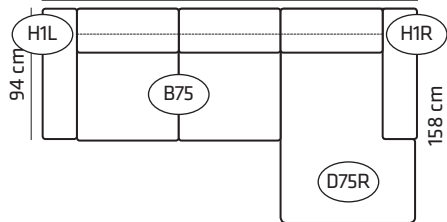

## RAHIT

**F181**

75x75x46 cm

**F182**

75x100x46 cm

## JALAT

h 8 cm  
muovi

## VAKIOKOKOONPANOT

**H1L-B75-D75R-H1R**

275 cm

**H1L-B75-K1-B60-H1R**

271 cm

**H1L-B90-K1-B75-H1R**

301 cm

**H1L-D75L-B75-K1-B75-H1R**

348 cm

**H1L-B75-K1-G60R**

271 cm