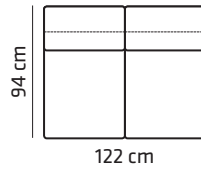

SIVUT

MODULIT

B60

RAHIT

F181

75x75x46 cm

75x100x46 cm

JALAT

h 8 cm
muovi

VAKIOKOKOONPANOT

275 cm

271 cm

301 cm

348 cm

271 cm