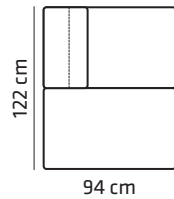

SIVUT

MODULIT

G60L(R)

RAHIT

F181

75x75x46 cm

75x100x46 cm

JALAT

h 8 cm
muovi

VAKIOKOKOONPANOT

275 cm

271 cm

301 cm

348 cm

271 cm