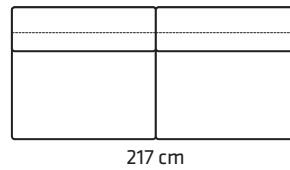

SIVUT

MODULIT

B105

RAHIT

F181

75x75x46 cm

75x100x46 cm

JALAT

h 8 cm
muovi

VAKIOKOKOONPANOT

275 cm

271 cm

301 cm

348 cm

271 cm