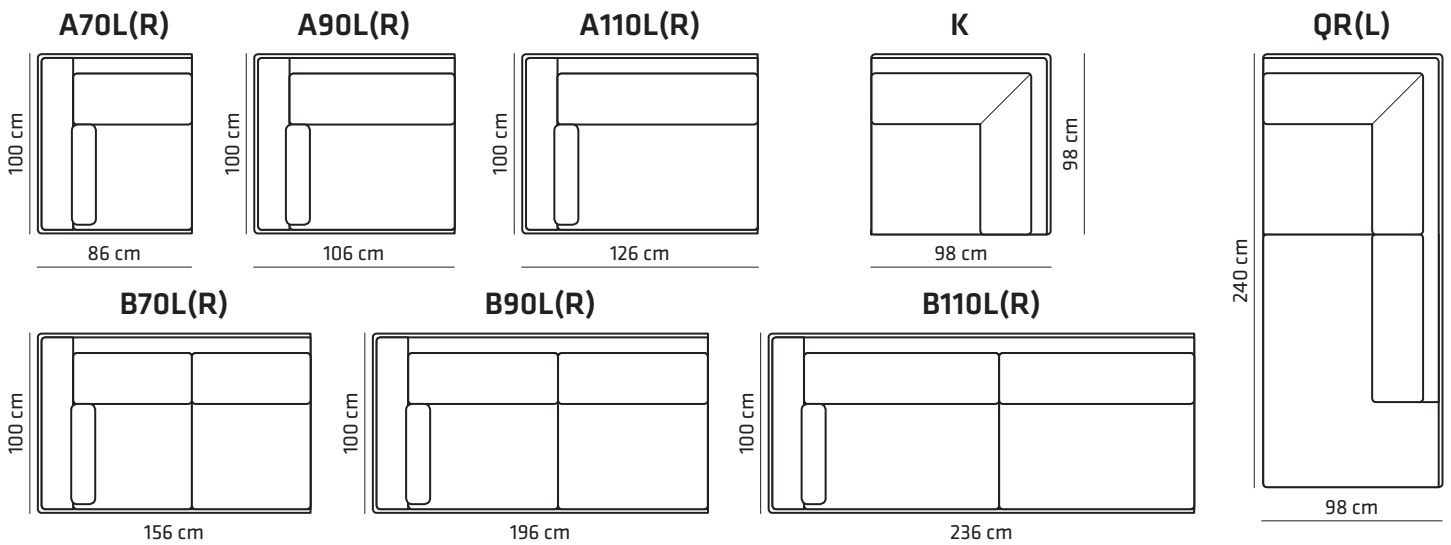

MITAT

SIVU

JALAT

J-125
h 15 cm
alumiini,
musta

J-135
h 17 cm
pähkinä,
tammi,
wenge

RAHI

F129
105x70x48 cm

MODULIT