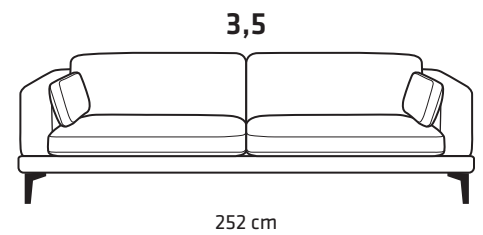

MITAT

SIVU

JALAT

J-125
h 15 cm
alumiini,
musta

J-135
h 17 cm
pähkinä,
tammi,
wenge

RAHI

F129
105x70x48 cm

MODULIT