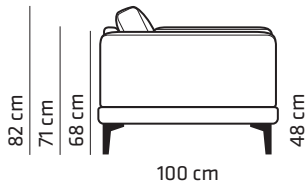

MITAT

SIVU

JALAT

J-125
h 15 cm
alumiini,
musta

J-135
h 17 cm
pähkinä,
tammi,
wenge

RAHI

F129
105x70x48 cm

MODULIT