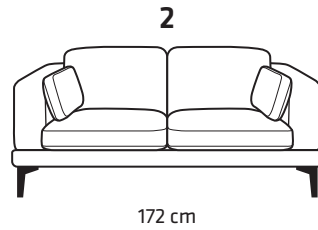

MITAT

SIVU

JALAT

J-125
h 15 cm
alumiini,
musta

J-135
h 17 cm
pähkinä,
tammi,
wenge

RAHI

F129
105x70x48 cm

MODULIT