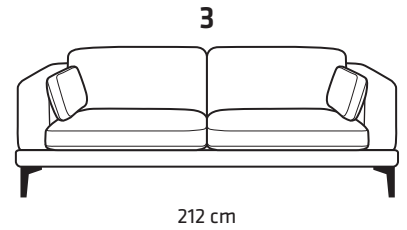

MITAT

SIVU

JALAT

J-125
h 15 cm
alumiini,
musta

J-135
h 17 cm
pähkinä,
tammi,
wenge

RAHI

F129
105x70x48 cm

MODULIT