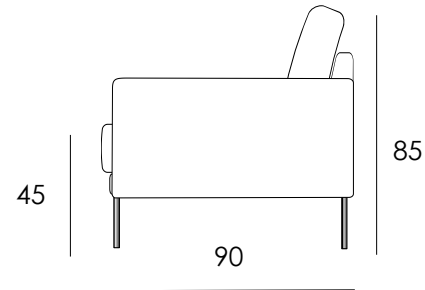

DOORIS

Valmistettu Askon tehtaalla Lahdessa

- Käännettävät selkätyynyt
- Kiinteä verhoilu istuimissa

3H

2H

Osat	Leveys cm	Syvyys cm	Korkeus cm	Istuinkorkeus cm	Paino kg
3H	214	90	85	45	49
2H	186	90	85	45	46

Materiaalit:

Runko Massiivipuu, koivuvaneri, kalustelevy
Jousto Sik Sak
Pehmusteet Selkä: Polyesterivanu
Istuin: vaahtomuovi 35kg/m³

Jalat:

Metalli musta korkeus 15cm
Puujalka Korkeus 13cm

Lisätarvikkeet: