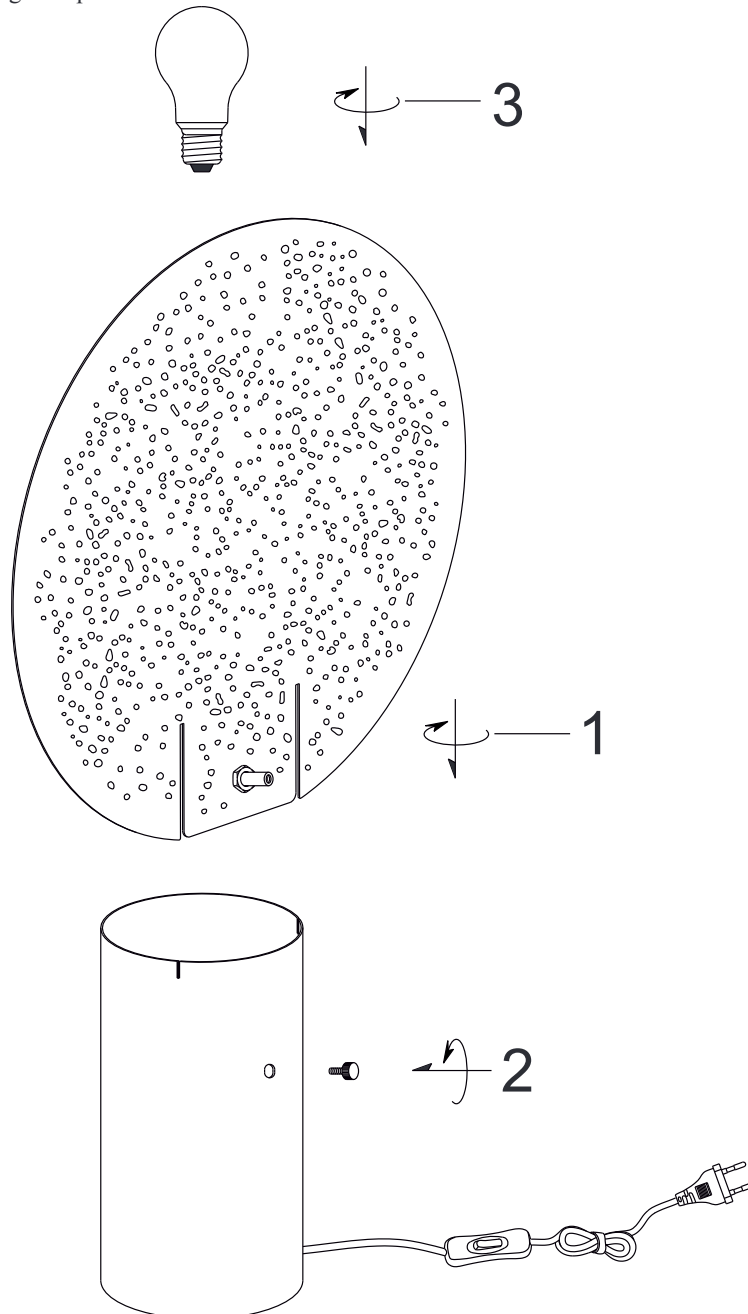

4002410 - COLBY XL

S Montera lampan enligt skissen.
N Monter lampan i henhold til skissen.
SF Kiinnitä lamppu alla olevan piirroksen mukaan.

1 x E27 Max 5W LED

EN Assembly the lamp according to the sketch.
D Montieren Sie die Leuchte laut Skizze.
F Montez la lampe conformément au croquis.
I Montare la luce del diagramma.
PL Zamontuj lampę zgodnie ze szkicem.
ES Siga las instrucciones de montaje e instalación según el plano.