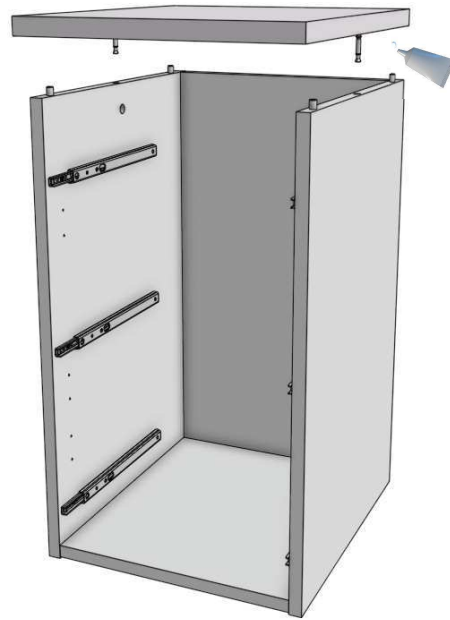

4

Minifix hela
2 kpl
H1044-2