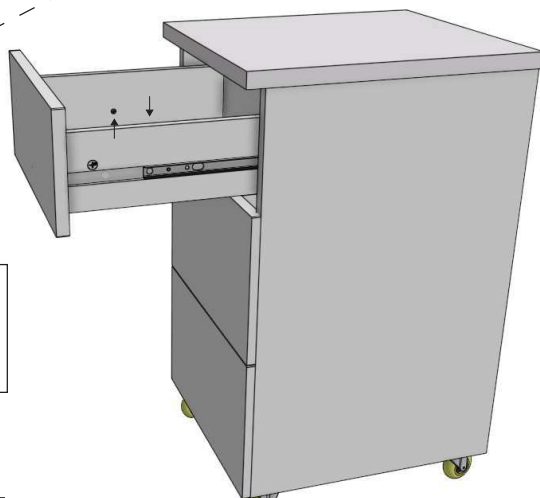

59128 CHOICE HELAT

7a

Pomppusalpa
3 kpl

4x15 mm ruuvi
6 kpl

Laatikonruuvi M4x9
2 kpl
H1045