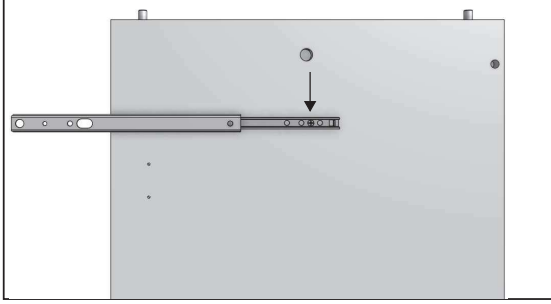

Choice vedin  
3 kpl

Huom!  
59128 Choice TP laatikosto  
push-open

Pomppusalpa  
3 kpl

①

Liukukisko  
6 kpl  
H1100

Euroruuvi 5,8x8  
12 kpl  
H1048

②

Minifix tappi  
4 kpl  
H1044-1