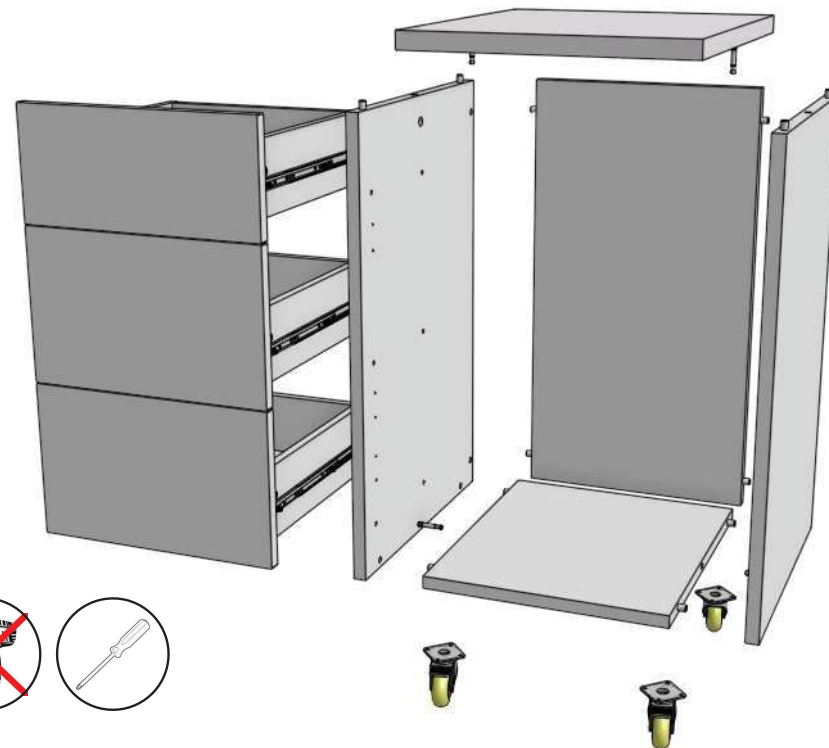

Minifix tappi
10 kpl
H1044-1

Minifix hela
10 kpl
H1044-2

Liima
H1092

4x15 mm ruuvi
6 kpl

Pyörä
2 kpl
H1103

Pyörä jarrulla
2 kpl
H1104

Liukukisko
6 kpl
H1100

Euroruuvi 5,8x8
12 kpl
H1048

Laatikonruuvi M4x9
6 kpl
H1045

Pohjanpidike
3 kpl
H1114

Puuruuvi 5x15
16 kpl
H1041

Huom!
59130 Choice TP laatikosto
vetimillä

Choice vedin
3 kpl

Huom!
59128 Choice TP laatikosto
push-open

Pomppusalpa
3 kpl