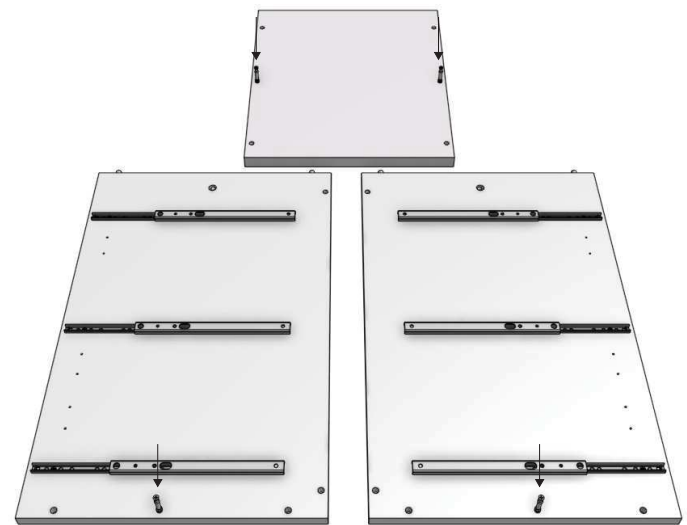

Choice vedin  
3 kpl

Huom!  
59128 Choice TP laatikosto  
push-open

Pomppusalpa  
3 kpl

①

Liukukisko  
6 kpl  
H1100

Euroruuvi 5,8x8  
12 kpl  
H1048

②

Minifix tappi  
4 kpl  
H1044-1