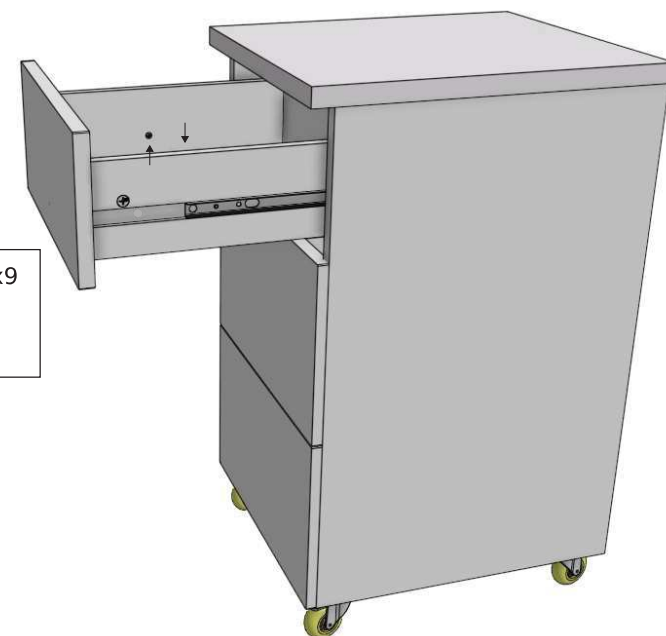

7a

Pomppusalpa  
3 kpl

4x15 mm ruuvi  
6 kpl

Laatikonruuvi M4x9  
2 kpl  
H1045

**59130 CHOICE HELAT**

7b

Choice vedin  
1 kpl

4x15 mm ruuvi  
2 kpl