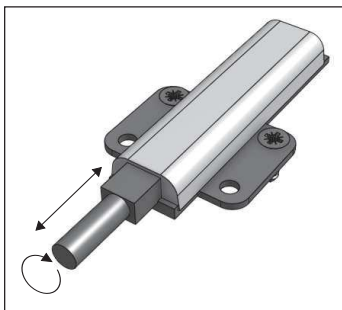

Puuruuvi 5x15  
16 kpl  
H1041

6

H1044-2

Minifix  
tappi  
2 kpl

Pohjanpidike  
1 kpl  
H11114

Minifix hela  
2 kpl  
H1044-2

Minifix

**59128 CHOICE HELAT**

7a

Pomppusalpa  
3 kpl

4x15 mm ruuvi  
6 kpl

Laatikonruuvi M4x9  
2 kpl  
H1045

**59130 CHOICE HELAT**

7b

Choice vedin  
1 kpl

4x15 mm ruuvi  
2 kpl