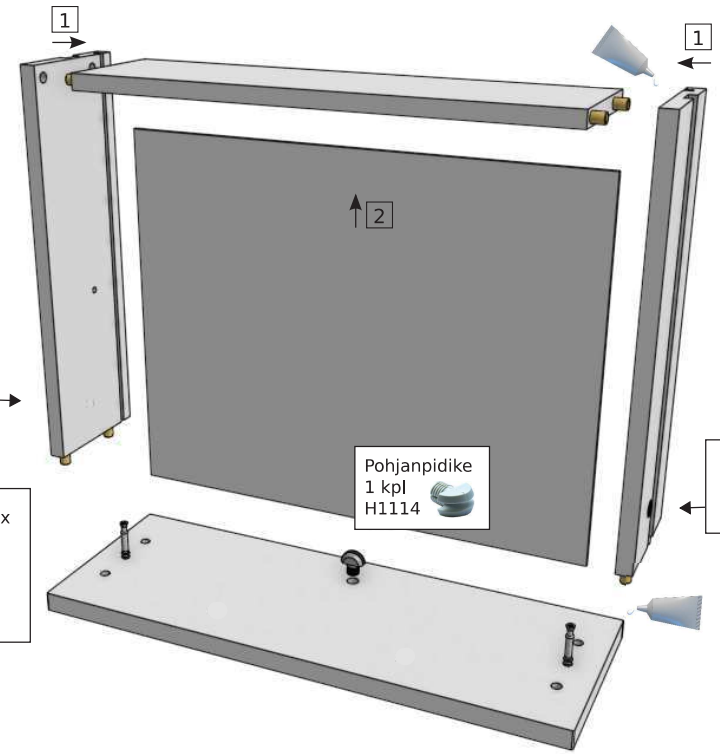

Puuruuvi 5x15  
16 kpl  
H1041

6

H1044-2

Minifix  
tappi  
2 kpl

Pohjanpidike  
1 kpl  
H11114

Minifix hela  
2 kpl  
H1044-2

Minifix

**59128 CHOICE HELAT**

7a

Pomppusalpa  
3 kpl

4x15 mm ruuvi  
6 kpl

Laatikonruuvi M4x9  
2 kpl  
H1045

**59130 CHOICE HELAT**

7b

Choice vedin  
1 kpl

4x15 mm ruuvi  
2 kpl