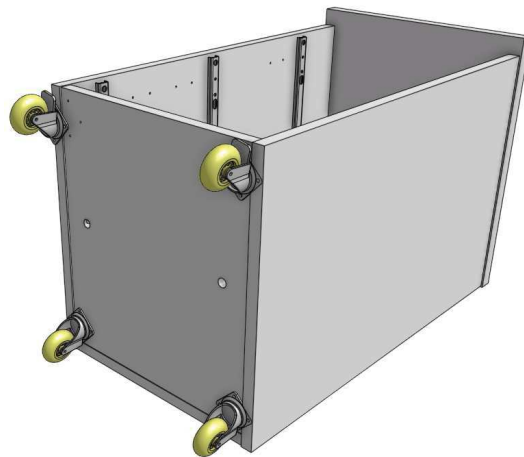

5

Pyörä jarrulla
2 kpl
H11104

Pyörä
2 kpl
H11103

Puuruuvi 5x15
16 kpl
H1041