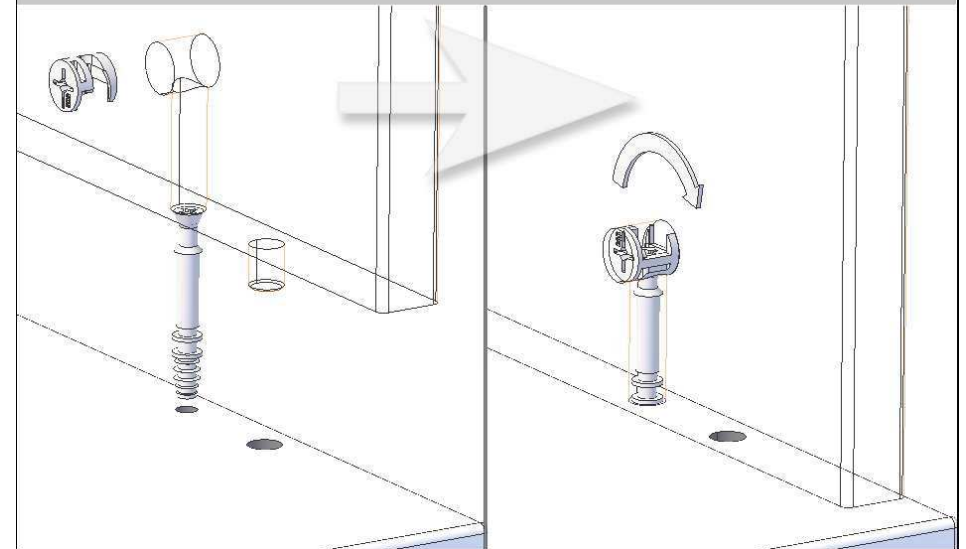

Puuruuvi 5x15  
16 kpl  
H1041

6

H1044-2

Minifix  
tappi  
2 kpl

Pohjanpidike  
1 kpl  
H11114

Minifix hela  
2 kpl  
H1044-2

Minifix

**59128 CHOICE HELAT**