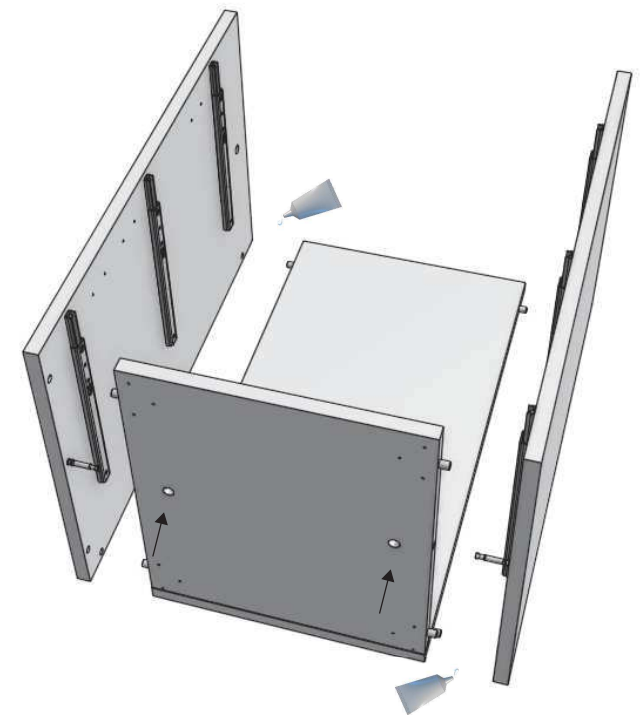

③

Minifix hela
2 kpl
H1044-2