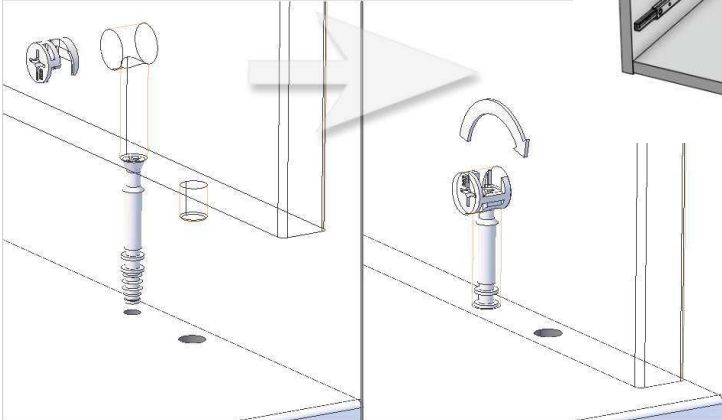

4

Minifix hela
2 kpl
H1044-2

Minifix

5

Pyörä jarrulla
2 kpl
H11104

Pyörä
2 kpl
H11103

Puuruuvi 5x15
16 kpl
H1041

6

H1044-2

Minifix
tappi
2 kpl

Pohjanpidike
1 kpl
H11114

Minifix hela
2 kpl
H1044-2

Minifix