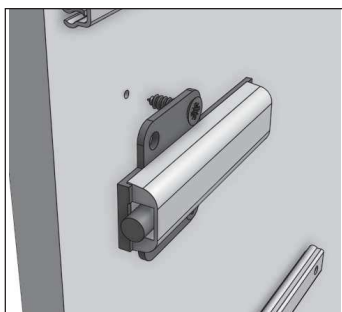

59128 CHOICE HELAT

7a

Pomppusalpa
3 kpl

4x15 mm ruuvi
6 kpl

Laatikonruuvi M4x9
2 kpl
H1045