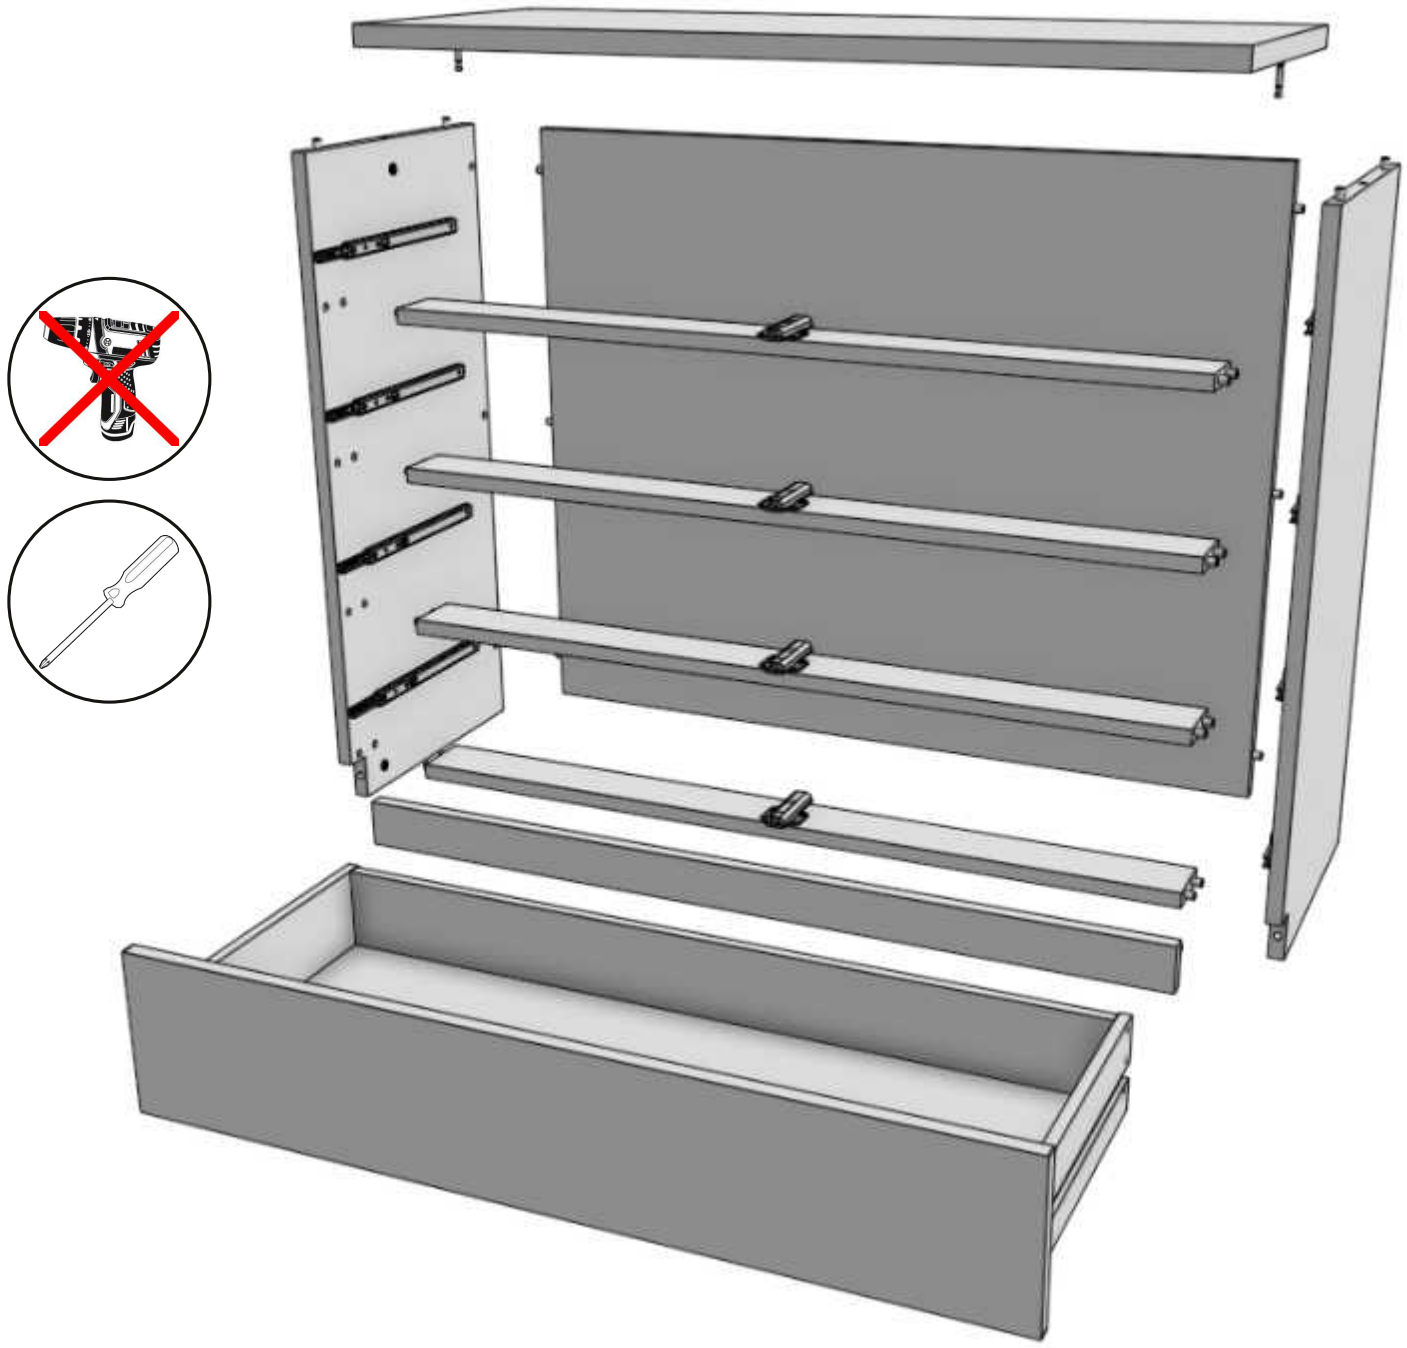

K1225 & K1230
PUSH-OPEN

4x
H1150

K1226 & K1231
VEDIN

4x
H1082