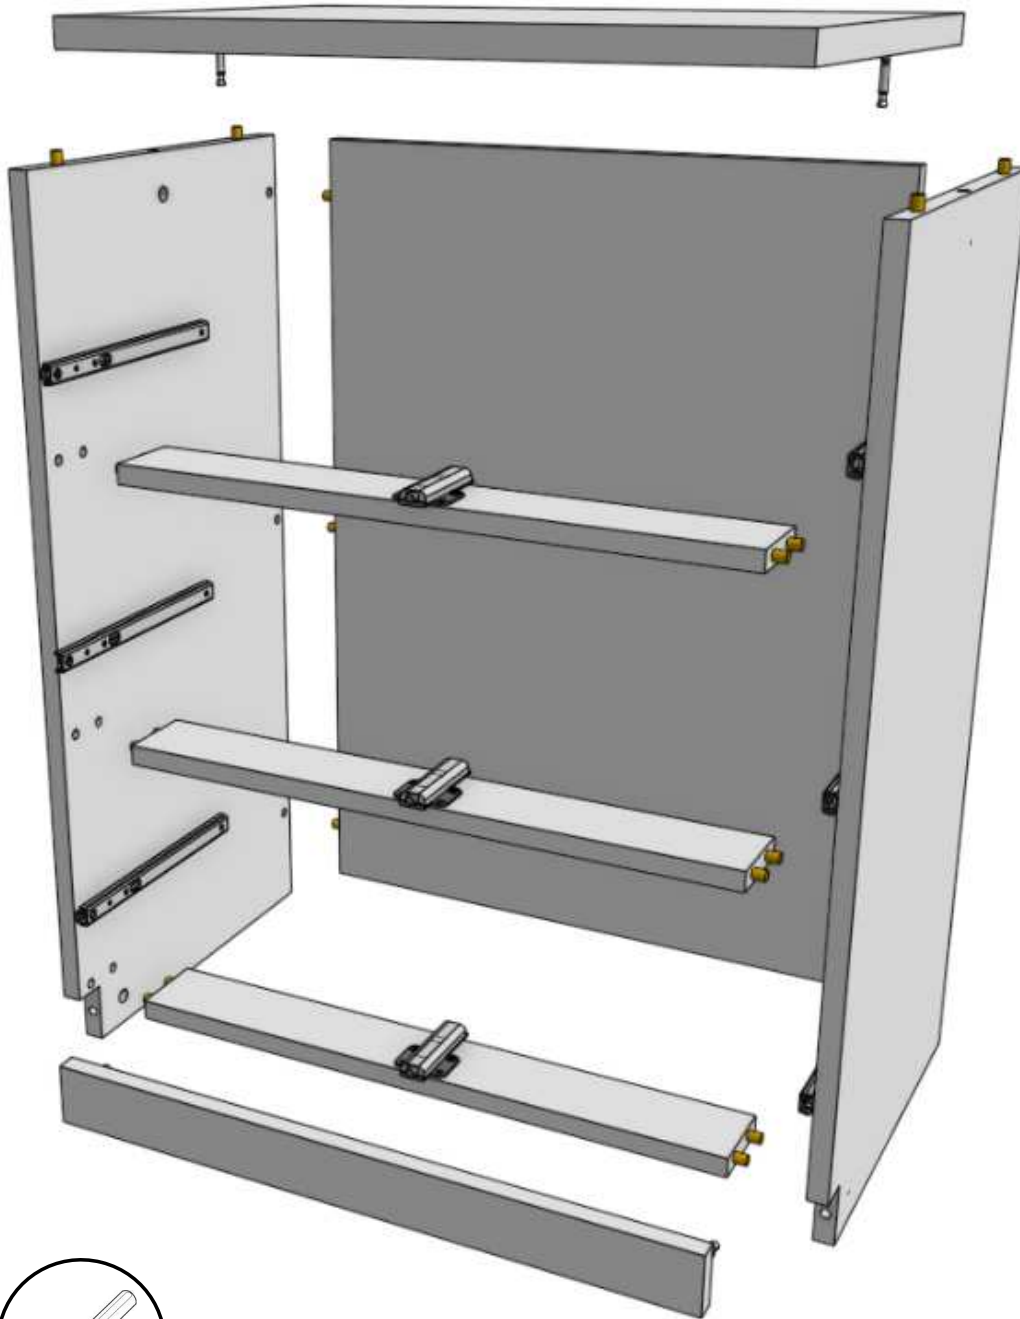

58560 PUSHOPEN
LIPASTO KOLLI 3/3

58558 VEDIN
LIPASTO KOLLI 3/3