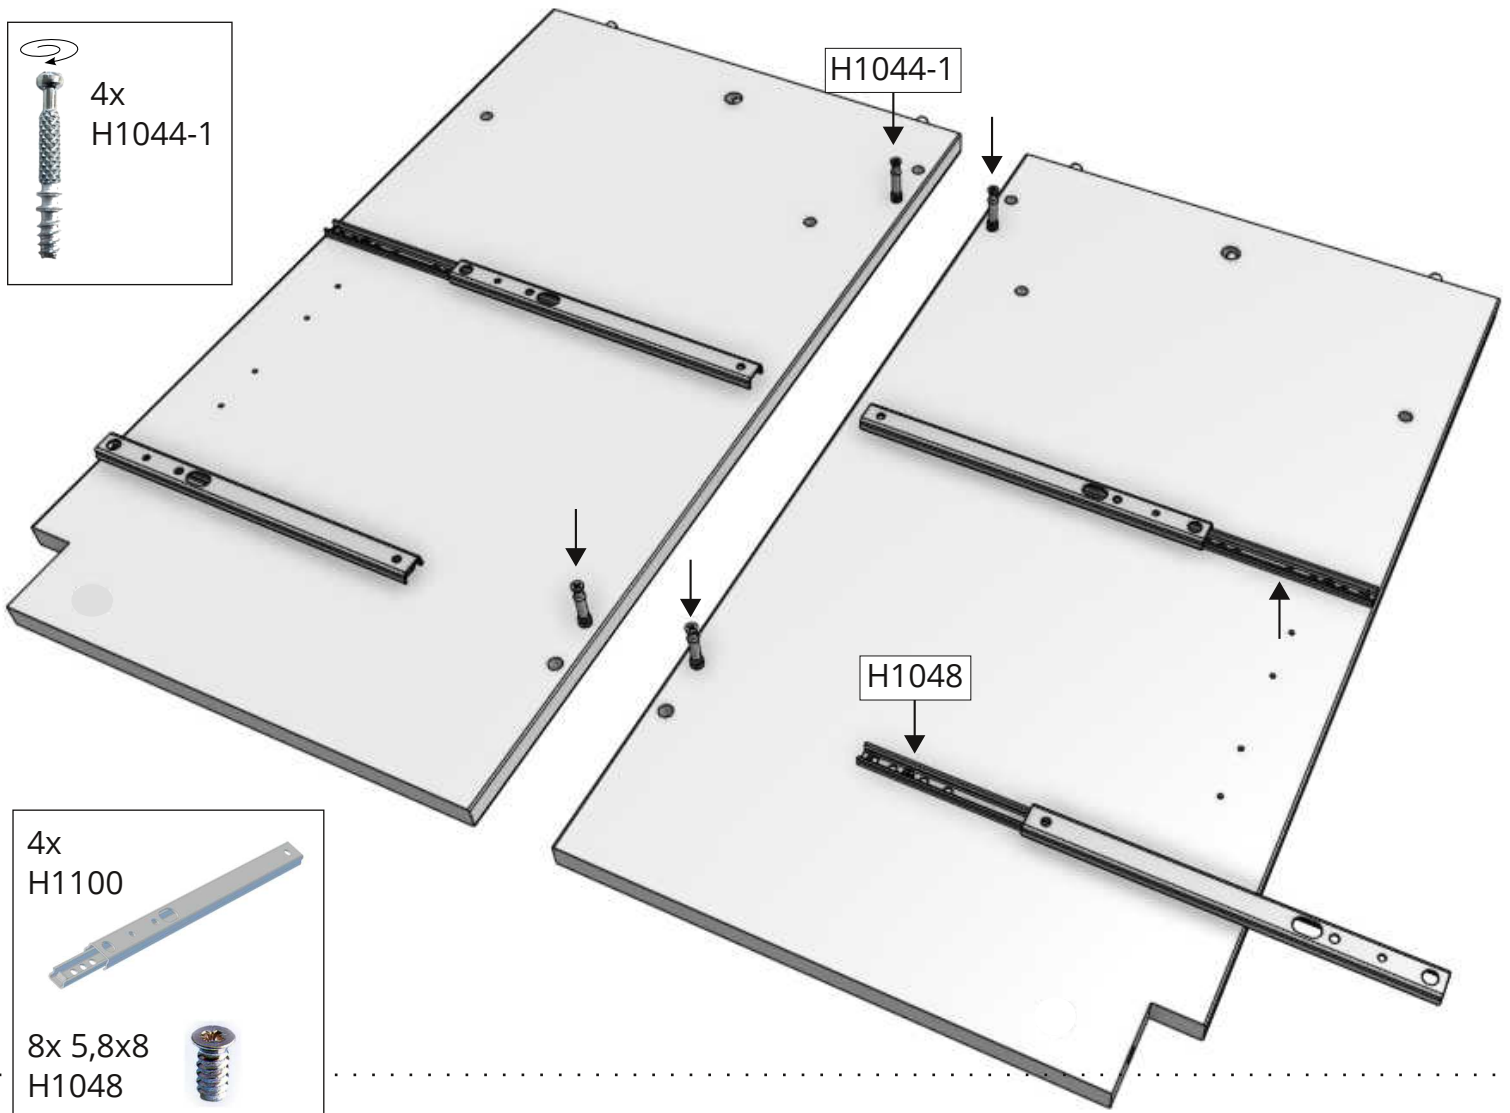

2x
H1136

4x
H1112

2x
H1148

K1235
PUSH-OPEN

2x
H1150

K1236
VEDIN

2x
H1082

4x
H1130

1

2

4x
H1044-2

H1150

H1150

Huom, säädä pituutta tarpeen mukaan
Obs, justera djupet vid behov

K1235 PUSH-OPEN

2x
H1150