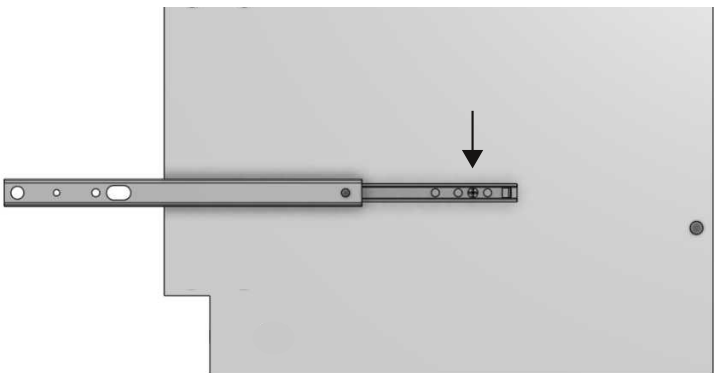

2x
H1136

4x
H1112

2x
H1148

K1235
PUSH-OPEN

2x
H1150

K1236
VEDIN

2x
H1082

4x
H1130

1

2

4x
H1044-2

H1150

H1150

Huom, säädä pituutta tarpeen mukaan
Obs, justera djupet vid behov

K1235 PUSH-OPEN

2x
H1150