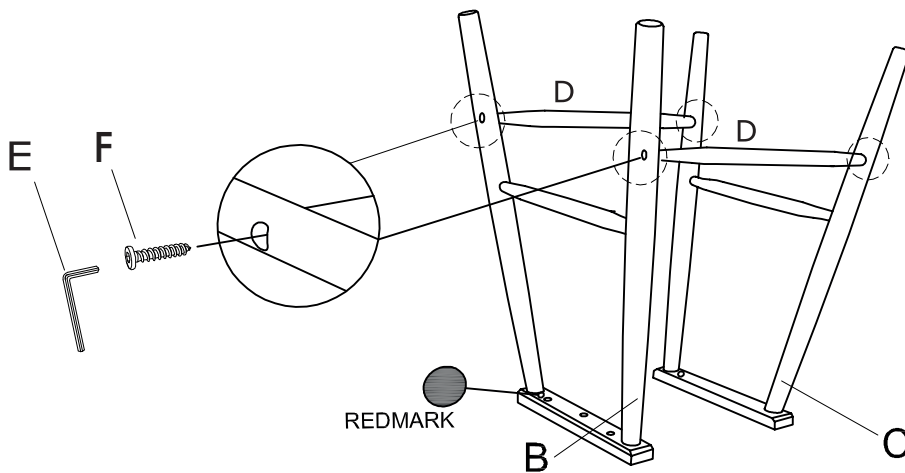

PART LIST

Ax1	Bx1 LEFT LEG	Cx1 RIGHT LEG	Dx2

HARDWARE LIST

Ex1	Fx10 + 7 x 35	Gx4

Attentions!

- Montera möbelen på en matta för att skydda mot smuts, märken och repor.
- Assemble the furniture on a carpet as protection against dirt, dent marks and scratches.
- Använd golvsydd för att skydda känsliga golv.
- Use floor protection to protect sensitive floor

1

2