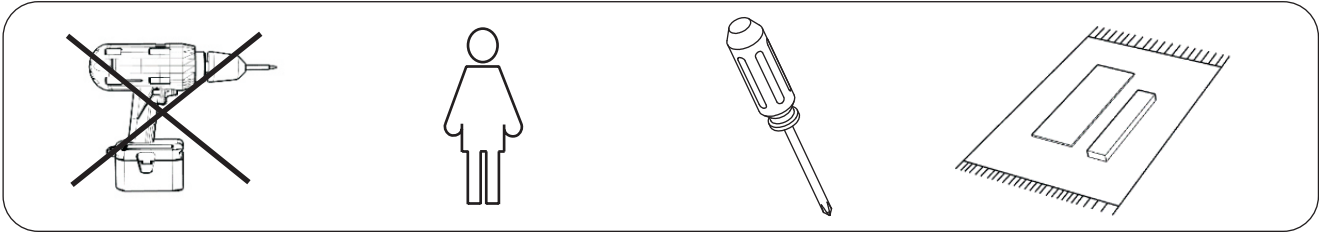

ASSEMBLY INSTRUCTION

CARMEN BAR CHAIR

ROWICO

H O M E

PART LIST

<p>Ax1</p> 	<p>Bx1</p>  <p>LEFT LEG</p>	<p>Cx1</p>  <p>RIGHT LEG</p>	<p>Dx2</p> 
--	--	--	--

HARDWARE LIST

<p>Ex1</p> 	<p>Fx10</p>  <p>+</p> <p>7 x 35</p>	<p>Gx4</p> 
--	--	--

Attentions!

- Montera möbelen på en matta för att skydda mot smuts, märken och repor.
- Assemble the furniture on a carpet as protection against dirt, dent marks and scratches.
- Använd golvsydd för att skydda känsliga golv.
- Use floor protection to protect sensitive floor