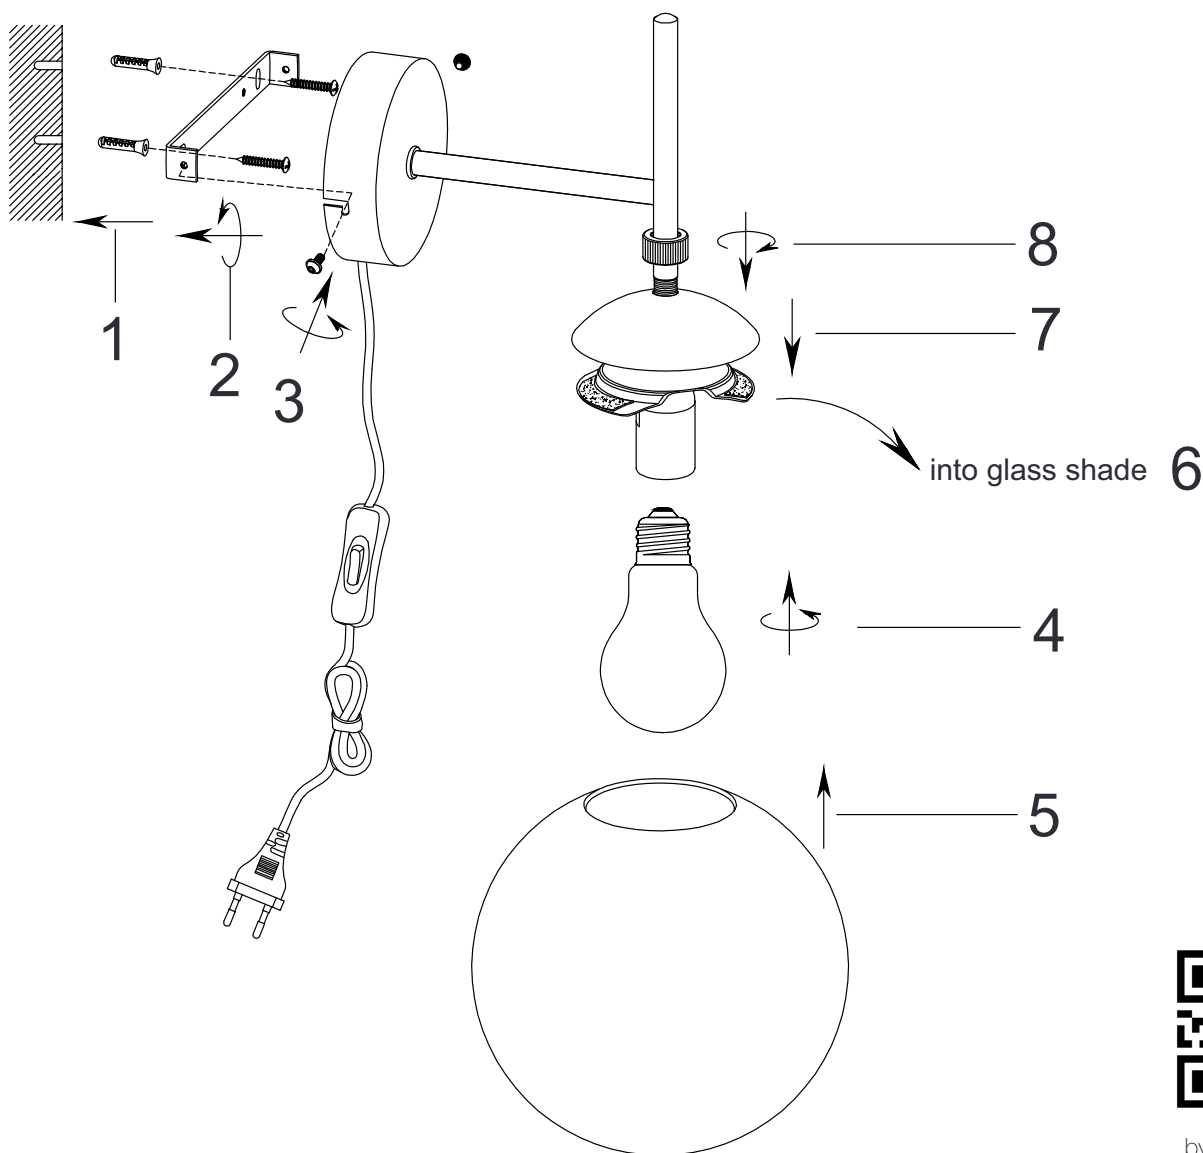

4300560 - BOYLE

1 x E27 Max 5W LED

- S** Montera lampan enligt skissen.
Om anslutningskabeln skadas skall den bytas ut av tillverkaren, eller dennes representant, eller annan person som har erforderlig kännedom, för att undvika fara.
- N** Monter lampan i henhold til skissen.
- SF** Kiinnitä lamppu alla olevan piirroksen mukaan.
- EN** Assemble the lamp according to the sketch.
If the external cable or cord of this luminaire is damaged, it must be replaced by the manufacturer or his agent, or other person who has the required knowledge, in order to avoid a hazard.
- D** Montieren Sie die Leuchte laut Skizze.
- F** Montez la lampe conformément au croquis.
- I** Montare la luce del diagramma.
- PL** Zamontuj lampę zgodnie ze szkicem.
- ES** Siga las instrucciones de montaje e instalación según el plano.