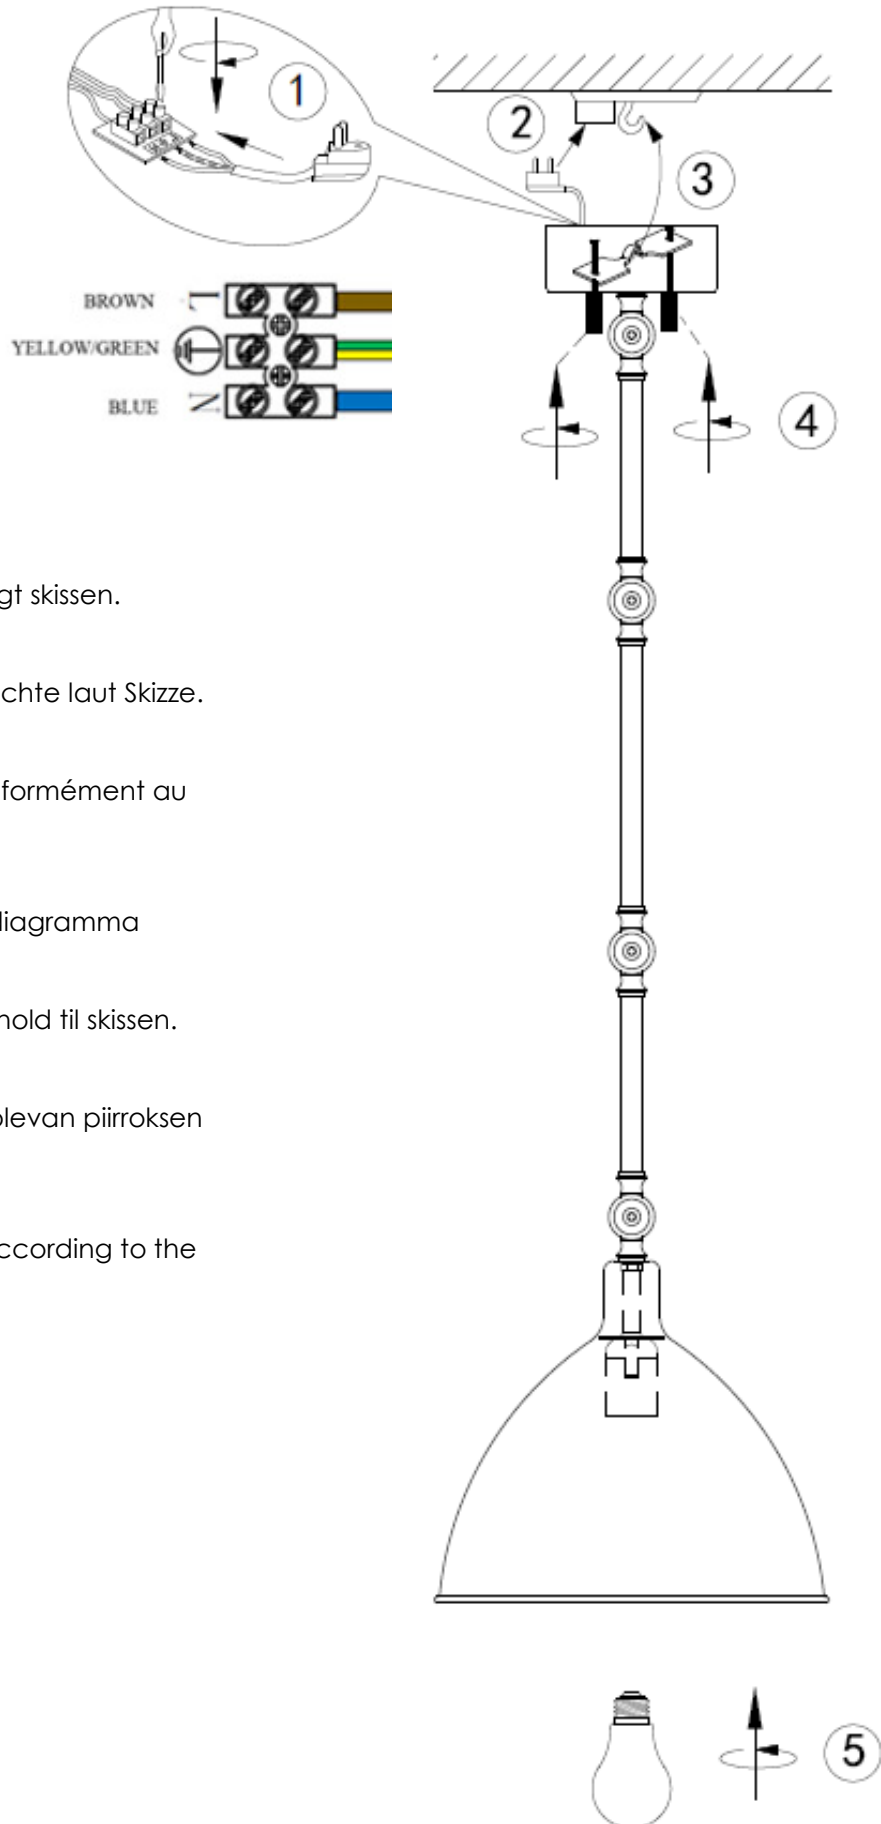

## 4200930 Bazar

E27 MAX40W

S  
Montera lampan enligt skissen.

D  
Montieren Sie die Leuchte laut Skizze.

F  
Montez la lampe conformément au croquis.

I  
Montare la luce del diagramma

N  
Monter lampen i henhold til skissen.

SF  
Kiinnitä lamppu alla olevan piirroksen mukaan.

EN  
Assembly the lamp according to the sketch