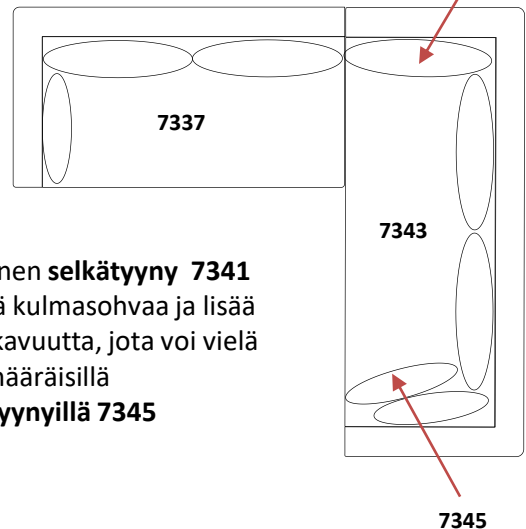

- Selkätyyny kulmaosaan
- Käsinojatyynt
- Twin tai Top taskut
- Verhoilusuojaus

AVEC XL ja XXL

Avec XL ja XXL divaaneista voi muodostaa monen kokoisia ja muotoisia sohvia

AVEC XL divaani
7337/7338

177cm

AVEC XXL divaani
7339/7340

207cm

AVEC XL sohva
7344

192 cm

AVEC XXL sohva
7343

222 cm

AVEC XL/XXL selkätyyny
7341

AVEC XL/XXL käsinojatyyny
7345

Esimerkkejä kokoonpanoista

AVEC XL divaani /XXL divaani
Kulmasohva 271cm x 207cm

AVEC XL divaani / XXL sohva
Kulmasohva 271cm x 222cm

Ylimääräinen **selkätyyny 7341** täydentää kulmasohvaa ja lisää istuimukavuutta, jota voi vielä lisätä ylimääräisillä **käsinojatyynyillä 7345**

AVEC XL vasen + XL oikea
Sohva 354cm x 94cm