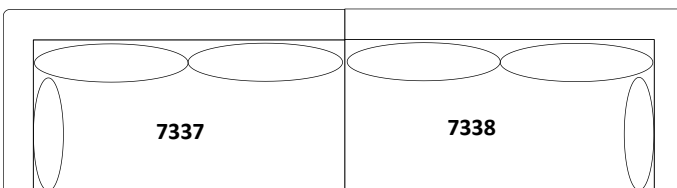

- Selkätyyny kulmaosaan
- Käsinojatyynt
- Twin tai Top taskut
- Verhoilusuojaus

AVEC XL ja XXL

Avec XL ja XXL divaaneista voi muodostaa monen kokoisia ja muotoisia sohvia

AVEC XL divaani
7337/7338

177cm

AVEC XXL divaani
7339/7340

207cm

AVEC XL sohva
7344

192 cm

AVEC XXL sohva
7343

222 cm

AVEC XL/XXL selkätyyny
7341

AVEC XL/XXL käsinojatyyny
7345

Esimerkkejä kokoonpanoista

AVEC XL divaani /XXL divaani
Kulmasohva 271cm x 207cm

AVEC XL divaani / XXL sohva
Kulmasohva 271cm x 222cm

Ylimääräinen **selkätyyny 7341** täydentää kulmasohvaa ja lisää istuimukavuutta, jota voi vielä lisätä ylimääräisillä **käsinojatyynyillä 7345**

AVEC XL vasen + XL oikea
Sohva 354cm x 94cm