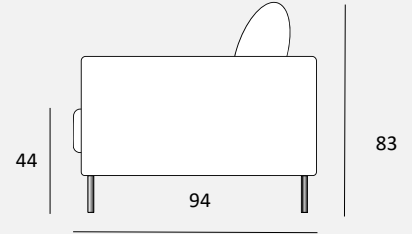

Koodit	Osat	Leveys cm	Syvyys cm	Korkeus cm	Istuinkorkeus cm	Paino kg
7344	Avex XL sohva	192	94	83	44	47
7343	Avec XXL sohva	222	94	83	44	53
7337/7338	Avec XL divaaniosa vasen/oikea	177	94	83	44	46
7339/7340	Avec XXL divaaniosa vasen/oikea	207	94	83	44	52
7341	AVEC XL/XXL selkätyyny	85	50	18		2
7345	AVEC XL/XXL käsinojatyynt	55	52	15		1

- Selkätyyny kulmaosaan
- Käsinojatyynt
- Twin tai Top taskut
- Verhoilusuojaus

AVEC XL ja XXL

Avec XL ja XXL divaaneista voi muodostaa monen kokoisia ja muotoisia sohvia

AVEC XL divaani
7337/7338

177cm

AVEC XXL divaani
7339/7340

207cm

AVEC XL sohva
7344

192 cm

AVEC XXL sohva
7343

222 cm

AVEC XL/XXL selkätyyny
7341

AVEC XL/XXL käsinojatyyny
7345

Esimerkkejä kokoonpanoista

AVEC XL vasen + XL oikea
Sohva 354cm x 94cm