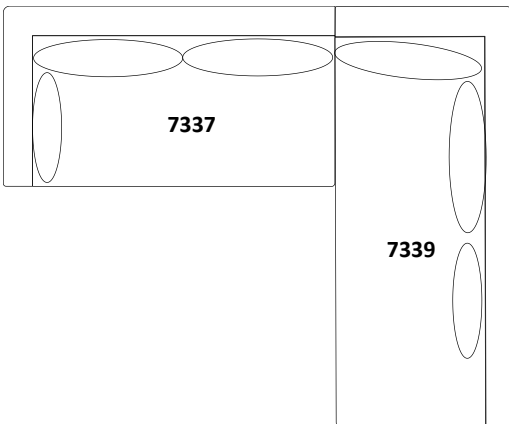

- Selkätyyny kulmaosaan
- Käsinojatyynt
- Twin tai Top taskut
- Verhoilusuojaus

AVEC XL ja XXL

Avec XL ja XXL divaaneista voi muodostaa monen kokoisia ja muotoisia sohvia

AVEC XL divaani
7337/7338

177cm

AVEC XXL divaani
7339/7340

207cm

AVEC XL sohva
7344

192 cm

AVEC XXL sohva
7343

222 cm

AVEC XL/XXL selkätyyny
7341

AVEC XL/XXL käsinojatyyny
7345

Esimerkkejä kokoonpanoista

AVEC XL divaani /XXL divaani
Kulmasohva 271cm x 207cm

AVEC XL divaani / XXL sohva
Kulmasohva 271cm x 222cm

Ylimääräinen **selkätyyny 7341** täydentää kulmasohvaa ja lisää istuimukavuutta, jota voi vielä lisätä ylimääräisillä **käsinojatyynyillä 7345**

AVEC XL vasen + XL oikea
Sohva 354cm x 94cm