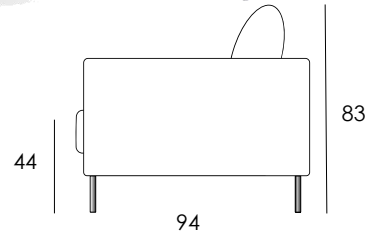

AVEC XL, XXL

Valmistettu Askon tehtaalla Lahdessa

- Divaani ja sohvaosista saa muodostettua erikokoisia ryhmiä
- Sohvaista saa vierasvuoteen ilman selkätyynyjä, vuodekoko on 75 x 186cm
- Sohvan selkä ja istuintyynyissä höyhen tyynyt, käännettävät selkätyyny
- Istuintyyny on rungossa kiinni tarroilla, sen voi irrottaa ja pyöräyttää etusivun taakse tarvittaessa
- Lisää mukavuutta kulmaryhmään tuo ylimääräinen selkätyyny ja käsinojatyyyny
- Runko-osat on ympäriverhoiltu, joten jokainen toimii yksinäänkin
- Saatavana sadoilla eri kangasvaihtoehdoilla

AVEC XL divaani **vasen/oikea**
(46kg)

AVEC XXL divaani **vasen/oikea**
(52kg)

XL divaani vasen/XXL sohva lisätyynyillä
koko 271 x 222cm

AVEC XL sohva
(47kg)

AVEC XXL sohva
(53kg)

AVEC XL/XXL
selkätyyny
(2kg)

AVEC XL/XXL
käsinojatyyyny
(1kg)

Materiaalit:

Runko: Massiivipuu, koivuvaneri
Jousto: Sik Sak
Pehmusteet: Selkä: Höyhen/älyvahtolastu
Istuin: HR35 + Höyhen/älyvahtolastu

Jalat:

Metalli, värit:
kromi ja musta
Korkeus 15cm