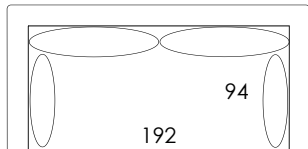

AVEC XL, XXL

Valmistettu Askon tehtaalla Lahdessa

- Divaani ja sohvaosista saa muodostettua erikokoisia ryhmiä
- Sohvaista saa vierasvuoteen ilman selkätyynyjä, vuodekoko on 75 x 186cm
- Sohvan selkä ja istuintyynyissä höyhen tyynyt, käännettävät selkätyyny
- Istuintyyny on rungossa kiinni tarroilla, sen voi irrottaa ja pyöräyttää etusivun taakse tarvittaessa
- Lisää mukavuutta kulmaryhmään tuo ylimääräinen selkätyyny ja käsinojatyyyny
- Runko-osat on ympäriverhoiltu, joten jokainen toimii yksinäänkin
- Saatavana sadoilla eri kangasvaihtoehdoilla

AVEC XL divaani **vasen/oikea**
(46kg)

AVEC XXL divaani **vasen/oikea**
(52kg)

XL divaani vasen/XXL sohva lisätyynyillä
koko 271 x 222cm

AVEC XL sohva
(47kg)

AVEC XXL sohva
(53kg)

AVEC XL/XXL
selkätyyny
(2kg)

AVEC XL/XXL
käsinojatyyyny
(1kg)

Materiaalit:

Runko: Massiivipuu, koivuvaneri
Jousto: Sik Sak
Pehmusteet: Selkä: Höyhen/älyvahtolastu
Istuin: HR35 + Höyhen/älyvahtolastu

Jalat:

Metalli, värit:
kromi ja musta
Korkeus 15cm