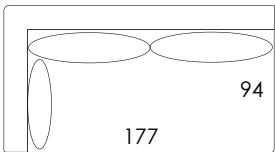

AVEC XL, XXL

Valmistettu Askon tehtaalla Lahdessa

- Divaani ja sohvaosista saa muodostettua erikokoisia ryhmiä
- Sohvaista saa vierasvuoteen ilman selkätyynyjä, vuodekoko on 75 x 186cm
- Sohvan selkä ja istuintyynyissä höyhen tyynyt, käännettävät selkätyyny
- Istuintyyny on rungossa kiinni tarroilla, sen voi irrottaa ja pyöräyttää etusivun taakse tarvittaessa
- Lisää mukavuutta kulmaryhmään tuo ylimääräinen selkätyyny ja käsinojatyyyny
- Runko-osat on ympäriverhoiltu, joten jokainen toimii yksinäänkin
- Saatavana sadoilla eri kangasvaihtoehdoilla

AVEC XL divaani **vasen/oikea**
(46kg)

AVEC XXL divaani **vasen/oikea**
(52kg)

XL divaani vasen/XXL sohva lisätyynyillä
koko 271 x 222cm

AVEC XL sohva
(47kg)

AVEC XXL sohva
(53kg)

AVEC XL/XXL
selkätyyny
(2kg)