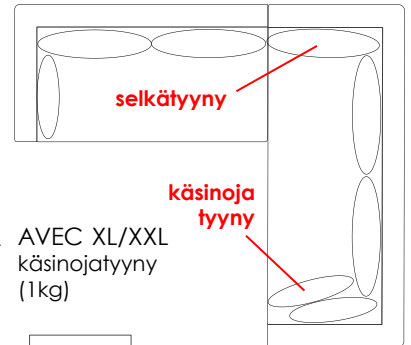

AVEC XL, XXL

Valmistettu Askon tehtaalla Lahdessa

- Divaani ja sohvaosista saa muodostettua erikokoisia ryhmiä
- Sohvaista saa vierasvuoteen ilman selkätyynyjä, vuodekoko on 75 x 186cm
- Sohvan selkä ja istuintyynyissä höyhen tyynyt, käännettävät selkätyyny
- Istuintyyny on rungossa kiinni tarroilla, sen voi irrottaa ja pyöräyttää etusivun taakse tarvittaessa
- Lisää mukavuutta kulmaryhmään tuo ylimääräinen selkätyyny ja käsinojatyyyny
- Runko-osat on ympäriverhoiltu, joten jokainen toimii yksinäänkin
- Saatavana sadoilla eri kangasvaihtoehdoilla

AVEC XL divaani **vasen/oikea**
(46kg)

AVEC XXL divaani **vasen/oikea**
(52kg)

XL divaani vasen/XXL sohva lisätyynyillä
koko 271 x 222cm

AVEC XL sohva
(47kg)

AVEC XXL sohva
(53kg)

AVEC XL/XXL
selkätyyny
(2kg)

AVEC XL/XXL
käsinojatyyyny
(1kg)

Materiaalit:

Runko: Massiivipuu, koivuvaneri
Jousto: Sik Sak
Pehmusteet: Selkä: Höyhen/älyvahtolastu
Istuin: HR35 + Höyhen/älyvahtolastu

Jalat:

Metalli, värit:
kromi ja musta
Korkeus 15cm