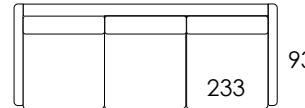

## AVEC M

**Sohva** (48 kg)

**Divaanisohva** (58 kg)

## AVEC L

**Sohva** (52 kg)

**Divaanisohva** (62 kg)

## AVEC-kulmasohva

**Kulmasohva** (96 kg)

Sohvaosa **vasen** /  
Kulmaosa **oikea**  
koko 284 x 220 cm