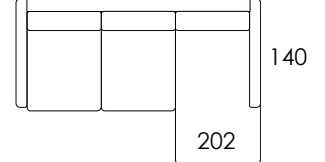

## AVEC S

**Sohva** (47 kg)

**Divaanisohva** (58 kg)

## AVEC M

**Sohva** (48 kg)

**Divaanisohva** (58 kg)

## AVEC-kulmasohva

**Kulmasohva** (96 kg)

Sohvaosa **vasen** /  
Kulmaosa **oikea**  
koko 284 x 220 cm