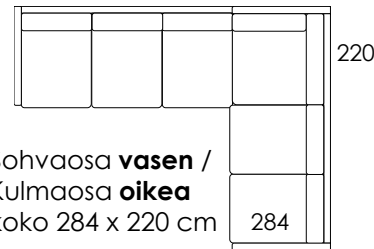

## AVEC L

**Sohva** (52 kg)

**Divaanisohva** (62 kg)

## AVEC-kulmasohva

**Kulmasohva** (96 kg)

Sohvaosa **vasen** /  
Kulmaosa **oikea**  
koko 284 x 220 cm