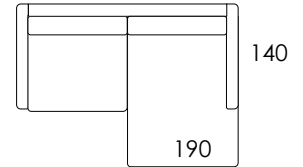

## AVEC S

**Sohva** (47 kg)

**Divaanisohva** (58 kg)

## AVEC M

**Sohva** (48 kg)

**Divaanisohva** (58 kg)

## AVEC-kulmasohva

**Kulmasohva** (96 kg)

Sohvaosa **vasen** /  
Kulmaosa **oikea**  
koko 284 x 220 cm