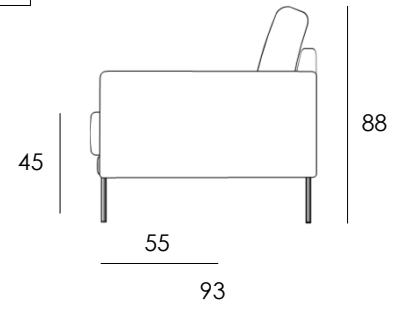

- Käännettävät selkätyyny, istuintyyny saatavana ympäriverhoiltuna
- Divaanien kätisyys vaihdettavissa, kun istuintyyny ovat ympäriverhoiltuja
- Myöhemmin muutettavissa divaanista 3H sohvaksi lisätyynyllä
- Saatavana sadoilla eri kangasvaihtoehdoilla

Materiaalit

Runko	Massiivipuu, koivuvaneri, kalustelevy
Jousto	Sik Sak
Pehmusteet	Selkä polyesterivanu Istuin vahtomuovi 35 kg/m³

Jalat

Metalli,
kromi ja musta
korkeus 15 cm
Puu korkeus 15cm
(puuvärit pähkinä,
pyökki, valkoinen,
musta)

Lisätarvikkeet

- Verhoilusuojaus
- 10-takuutyyny
- Ympäriverhoilu
- Sisustustyyny
- Niskatuki esim. Suora 60 cm
- Top- tai Twin-tasku