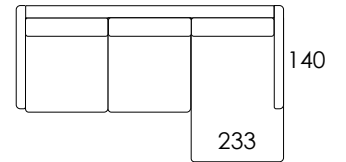

## AVEC M

**Sohva** (48 kg)

**Divaanisohva** (58 kg)

## AVEC L

**Sohva** (52 kg)

**Divaanisohva** (62 kg)

## AVEC-kulmasohva

**Kulmasohva** (96 kg)

Sohvaosa **vasen** /  
Kulmaosa **oikea**  
koko 284 x 220 cm