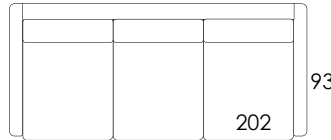

AVEC S, M, L

Valmistettu Askon tehtaalla Lahdessa

AVEC S

Sohva (47kg)

Divaanisohva (58kg)

AVEC M

Sohva (48kg)

Divaanisohva (58kg)

AVEC L

Sohva (52kg)

Divaanisohva (62kg)

Rahi

(8kg)

- Käännettävät selkätyynyt
- Divaanien kätisyys vaihdettavissa kun on ympäriverhoiltu istuintyynyt
- Myöhemmin vaihdettavissa Divaanista 3H sohvaksi lisätyynyllä
- Saatavana sadoilla eri kangasvaihtoehdoilla

Materiaalit:

Runko Massiivipuu, koivuvaneri, kalustelevy
 Jousto Sik Sak
 Pehmusteet Selkä: Polyesterivanu
 Istuin: vaahtomuovi 60kg/m³ ja 40kg/m³ tai vaahtomuovi 35kg/m³

Jalat:

Metalli, värit;
 kromi ja musta
 Korkeus 15cm