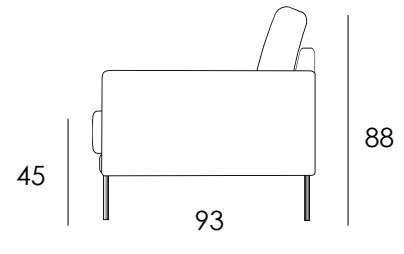

AVEC L

Sohva (52kg)

Divaanisohva (62kg)

Rahi

(8kg)

- Käännettävät selkätyynyt
- Divaanien kätisyys vaihdettavissa kun on ympäriverhoiltu istuintyynyt
- Myöhemmin vaihdettavissa Divaanista 3H sohvaksi lisätyynyllä
- Saatavana sadoilla eri kangasvaihtoehdoilla

Materiaalit:

Runko Massiivipuu, koivuvaneri, kalustelevy
 Jousto Sik Sak
 Pehmusteet Selkä: Polyesterivanu
 Istuin: vaahtomuovi 60kg/m³ ja 40kg/m³ tai vaahtomuovi 35kg/m³

Jalat:

Metalli, värit;
 kromi ja musta
 Korkeus 15cm