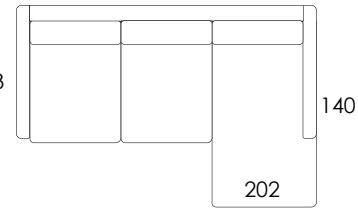

AVEC S, M, L

Valmistettu Askon tehtaalla Lahdessa

AVEC S

Sohva (47kg)

Divaanisohva (58kg)

AVEC M

Sohva (48kg)

Divaanisohva (58kg)

AVEC L

Sohva (52kg)

Divaanisohva (62kg)

Rahi

(8kg)

- Käännettävät selkätyynyt
- Divaanien kätisyys vaihdettavissa kun on ympäriverhoiltu istuintyynyt
- Myöhemmin vaihdettavissa Divaanista 3H sohvaksi lisätyynyllä
- Saatavana sadoilla eri kangasvaihtoehdoilla

Materiaalit:

Runko Massiivipuu, koivuvaneri, kalustelevy
 Jousto Sik Sak
 Pehmusteet Selkä: Polyesterivanu
 Istuin: vaahtomuovi 60kg/m³ ja 40kg/m³ tai vaahtomuovi 35kg/m³

Jalat:

Metalli, värit;
 kromi ja musta
 Korkeus 15cm