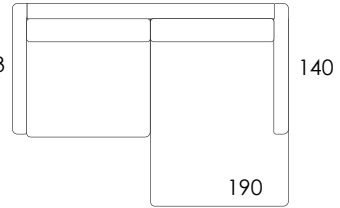

AVEC S, M, L

Valmistettu Askon tehtaalla Lahdessa

AVEC S

Sohva (47kg)

Divaanisohva (58kg)

AVEC M

Sohva (48kg)

Divaanisohva (58kg)

AVEC L

Sohva (52kg)

Divaanisohva (62kg)

Rahi

(8kg)

- Käännettävät selkätyynyt
- Divaanien kätisyys vaihdettavissa kun on ympäriverhoiltu istuintyynyt
- Myöhemmin vaihdettavissa Divaanista 3H sohvaksi lisätyynyllä
- Saatavana sadoilla eri kangasvaihtoehdoilla

Materiaalit:

Runko Massiivipuu, koivuvaneri, kalustelevy
 Jousto Sik Sak
 Pehmusteet Selkä: Polyesterivanu
 Istuin: vaahtomuovi 60kg/m³ ja 40kg/m³ tai vaahtomuovi 35kg/m³

Jalat:

Metalli, värit;
 kromi ja musta
 Korkeus 15cm