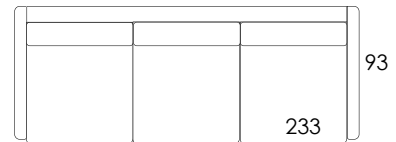

AVEC S, M, L

Valmistettu Askon tehtaalla Lahdessa

AVEC S

Sohva (47kg)

Divaanisohva (58kg)

AVEC M

Sohva (48kg)

Divaanisohva (58kg)

AVEC L

Sohva (52kg)

Divaanisohva (62kg)

Rahi

(8kg)

- Käännettävät selkätyynyt
- Divaanien kätisyys vaihdettavissa kun on ympäriverhoiltu istuintyynyt
- Myöhemmin vaihdettavissa Divaanista 3H sohvaksi lisätyynyllä
- Saatavana sadoilla eri kangasvaihtoehdoilla

Materiaalit:

Runko Massiivipuu, koivuvaneri, kalustelevy
 Jousto Sik Sak
 Pehmusteet Selkä: Polyesterivanu
 Istuin: vaahtomuovi 60kg/m³ ja 40kg/m³ tai vaahtomuovi 35kg/m³

Jalat:

Metalli, värit;
 kromi ja musta
 Korkeus 15cm