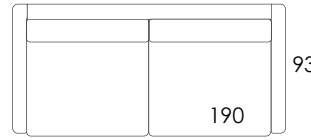

AVEC S, M, L

Valmistettu Askon tehtaalla Lahdessa

AVEC S

Sohva (47kg)

Divaanisohva (58kg)

AVEC M

Sohva (48kg)

Divaanisohva (58kg)

AVEC L

Sohva (52kg)

Divaanisohva (62kg)

Rahi

(8kg)

- Käännettävät selkätyynyt
- Divaanien kätisyys vaihdettavissa kun on ympäriverhoiltu istuintyynyt
- Myöhemmin vaihdettavissa Divaanista 3H sohvaksi lisätyynyllä
- Saatavana sadoilla eri kangasvaihtoehdoilla

Materiaalit:

Runko Massiivipuu, koivuvaneri, kalustelevy
 Jousto Sik Sak
 Pehmusteet Selkä: Polyesterivanu
 Istuin: vaahtomuovi 60kg/m³ ja 40kg/m³ tai vaahtomuovi 35kg/m³

Jalat:

Metalli, värit;
 kromi ja musta
 Korkeus 15cm