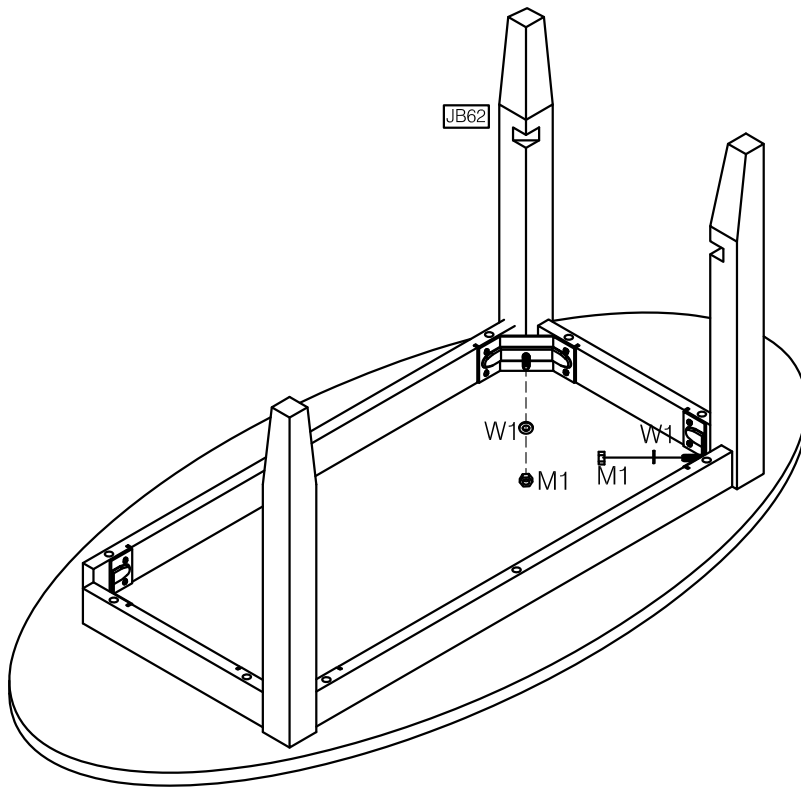

Assembly instruction coffee table 120x60  
Kokoonpano-ohje sohvapöytä 120x60

Osat  
Details

Helat/Fittings

D7		4x	8x35	M1		4x
N9		4x	F14	M8x70		4x
S56		16x	M4x16	D29		4x
S90		10x	M4x50	W1		4x

1.

2.

3.

NB! Place the details on the soft surface  
Naarmujen välttämiseksi aseta sohvapöytä osat pehmeälle alustalle!

JB62

6.

7.

8.

9.