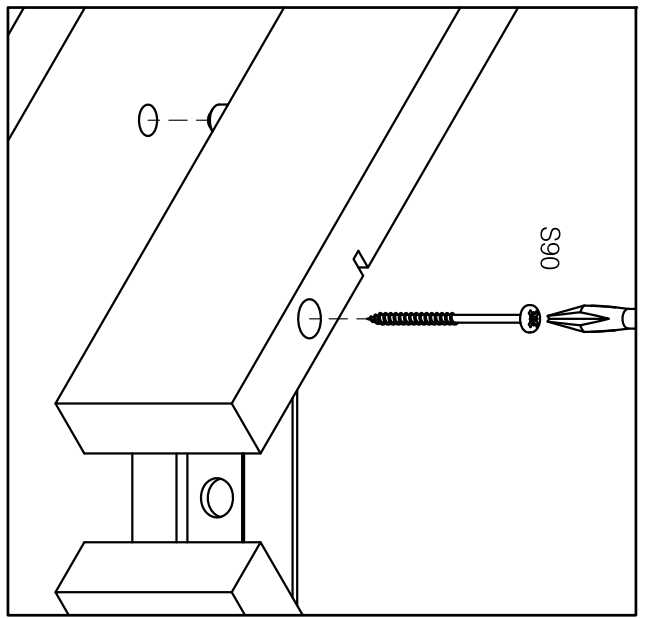

Assembly instruction coffee table 120x60  
Kokoonpano-ohje sohvapöytä 120x60

Osat  
Details

Helat/Fittings

D7		4x	8x35	M1		4x
N9		4x	F14	M8x70		4x
S56		16x	M4x16	D29		4x
S90		10x	M4x50	W1		4x

1.

2.

3.

NB! Place the details on the soft surface  
Naarmujen välttämiseksi aseta sohvapöytä osat pehmeälle alustalle!