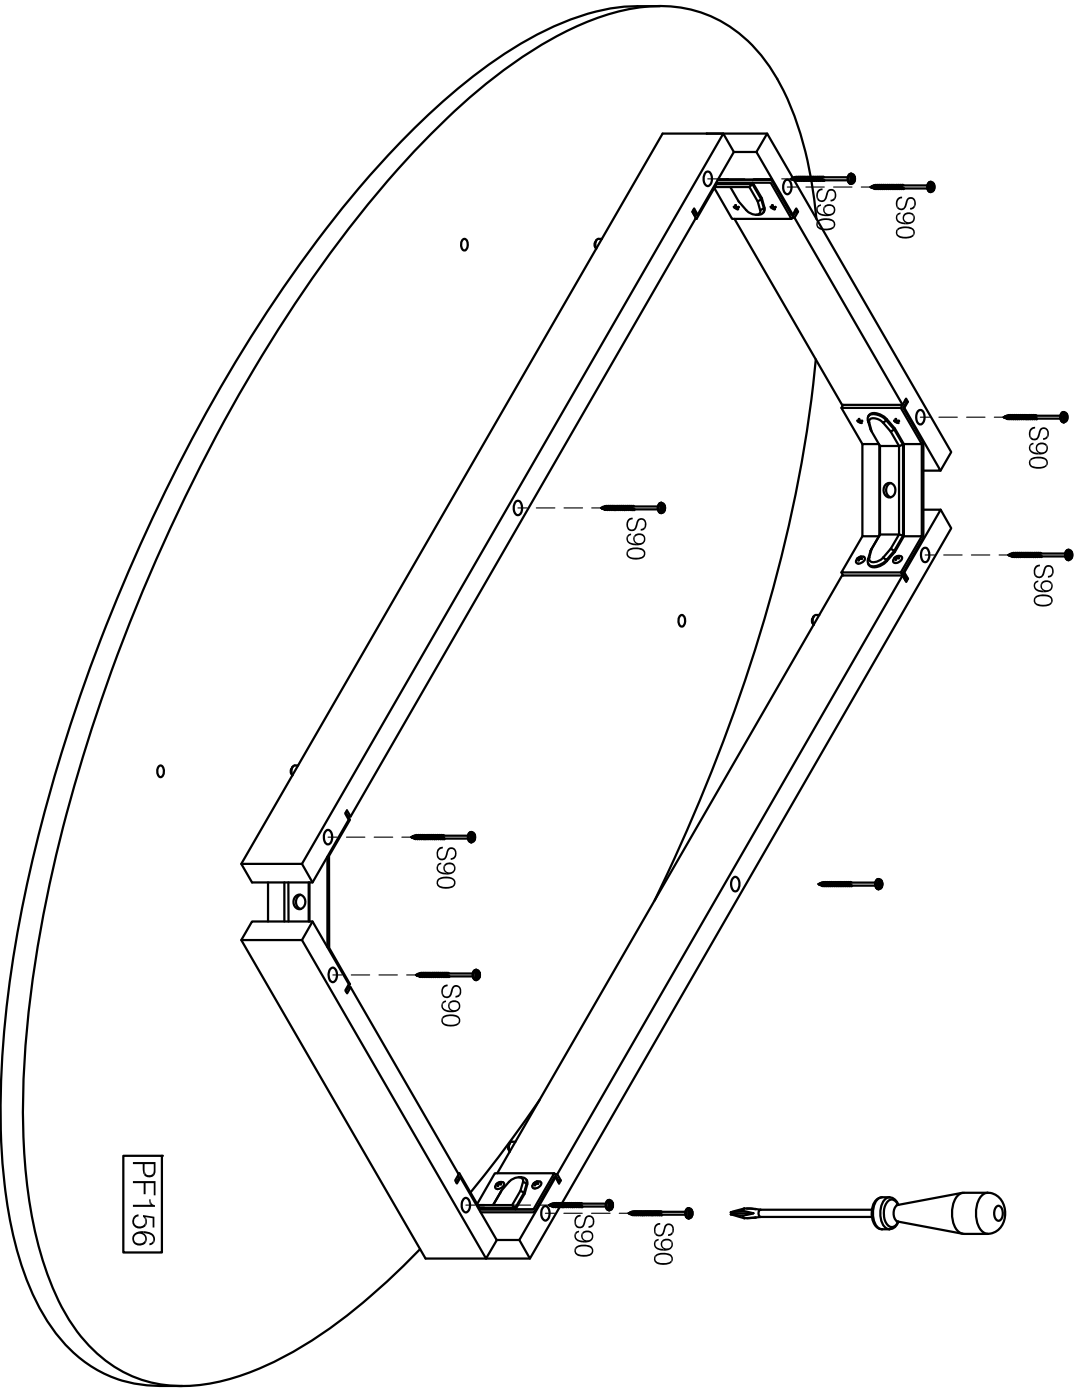

Assembly instruction coffee table 120x60  
Kokoonpano-ohje sohvapöytä 120x60

Osat  
Details

Helat/Fittings

D7		4x	8x35	M1		4x
N9		4x	F14	M8x70		4x
S56		16x	M4x16	D29		4x
S90		10x	M4x50	W1		4x

1.

2.

3.

NB! Place the details on the soft surface  
Naarmujen välttämiseksi aseta sohvapöytä osat pehmeälle alustalle!