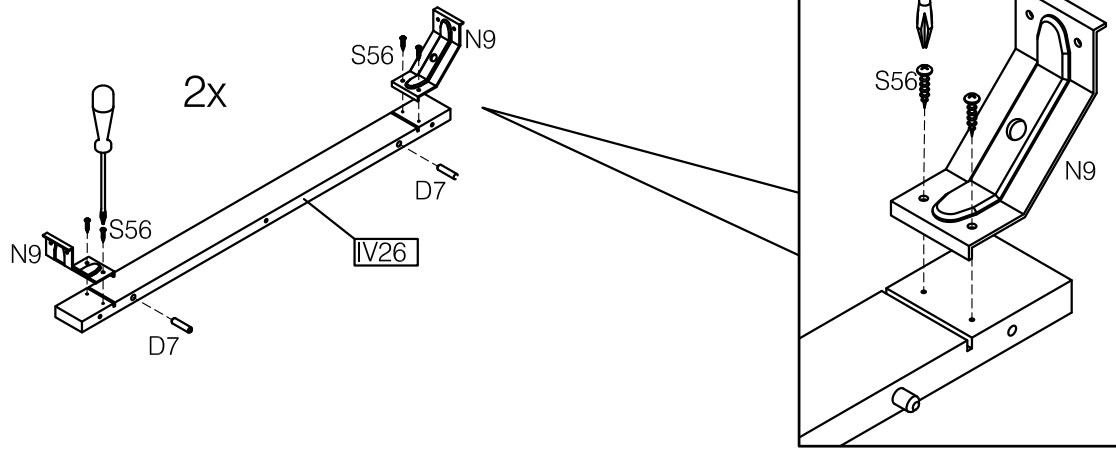

Assembly instruction coffee table 120x60  
Kokoonpano-ohje sohvapöytä 120x60

Osat  
Details

Helat/Fittings

D7		4x	8x35	M1		4x
N9		4x	F14	M8x70		4x
S56		16x	M4x16	D29		4x
S90		10x	M4x50	W1		4x

1.

2.

3.

NB! Place the details on the soft surface  
Naarmujen välttämiseksi aseta sohvapöytä osat pehmeälle alustalle!