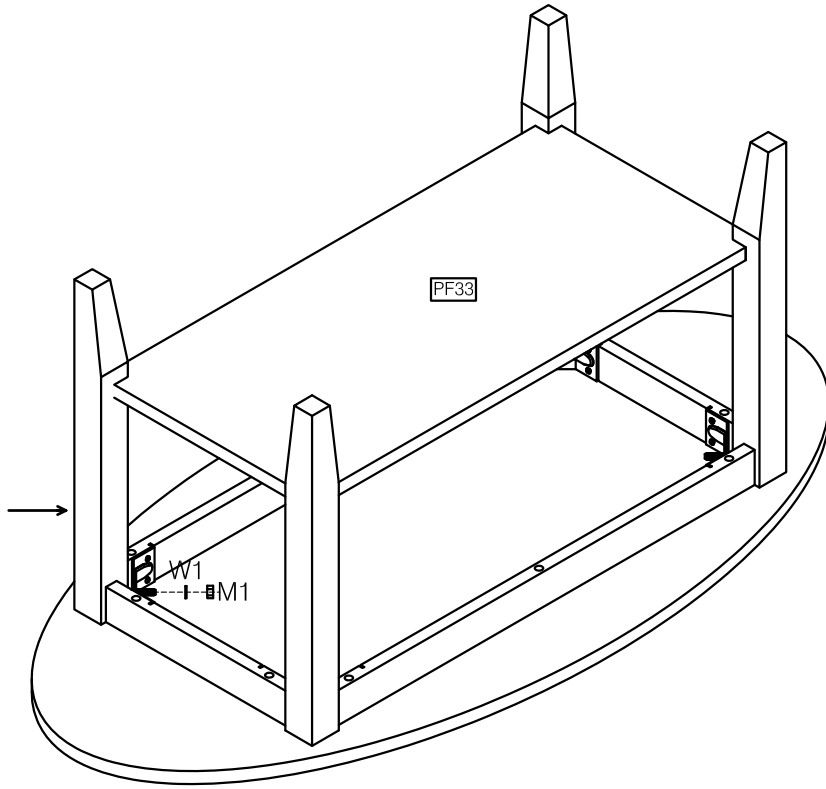

Assembly instruction coffee table 120x60  
Kokoonpano-ohje sohvapöytä 120x60

Osat  
Details

Helat/Fittings

D7		4x	8x35	M1		4x
N9		4x	F14	M8x70		4x
S56		16x	M4x16	D29		4x
S90		10x	M4x50	W1		4x

1.

2.

3.

NB! Place the details on the soft surface  
Naarmujen välttämiseksi aseta sohvapöytä osat pehmeälle alustalle!

JB62

6.

7.

8.

9.