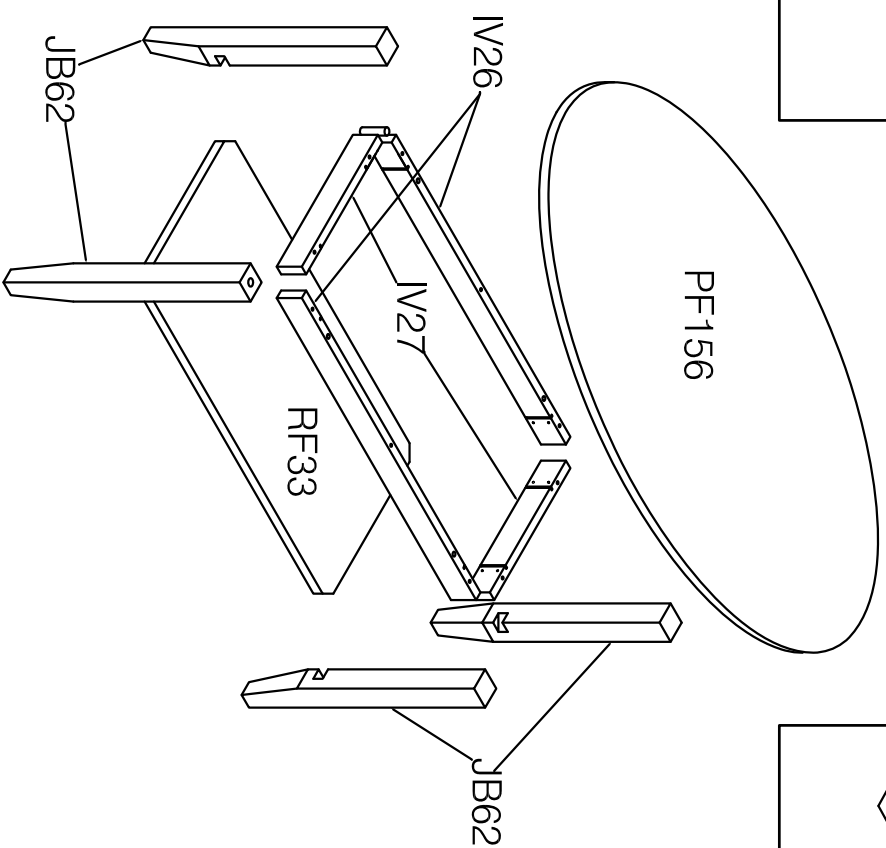

Assembly instruction coffee table 120x60  
Kokoonpano-ohje sohvapöytä 120x60

Osat  
Details

Helat/Fittings

D7		4x	8x35	M1		4x
N9		4x	F14	M8x70		4x
S56		16x	M4x16	D29		4x
S90		10x	M4x50	W1		4x

1.

2.

3.

NB! Place the details on the soft surface  
Naarmujen välttämiseksi aseta sohvapöytä osat pehmeälle alustalle!

JB62

6.

7.

8.

9.