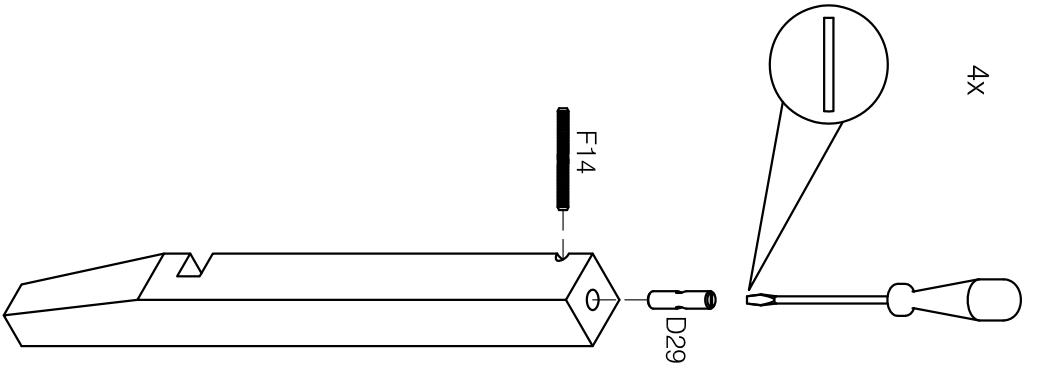

Assembly instruction coffee table 120x60  
Kokoonpano-ohje sohvapöytä 120x60

Osat  
Details

Helat/Fittings

D7		4x	8x35	M1		4x
N9		4x	F14	M8x70		4x
S56		16x	M4x16	D29		4x
S90		10x	M4x50	W1		4x

1.

2.

3.

NB! Place the details on the soft surface  
Naarmujen välttämiseksi aseta sohvapöytä osat pehmeälle alustalle!