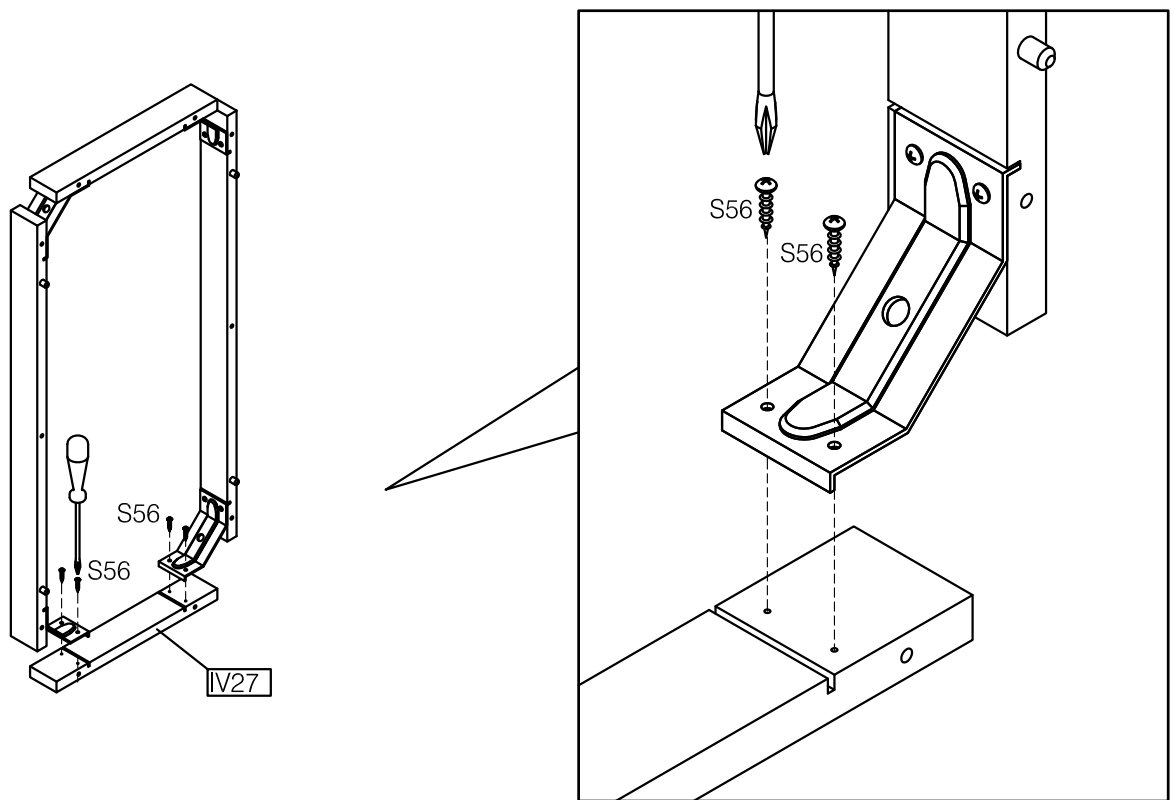

Assembly instruction coffee table 120x60  
Kokoonpano-ohje sohvapöytä 120x60

Osat  
Details

Helat/Fittings

D7		4x	8x35	M1		4x
N9		4x	F14	M8x70		4x
S56		16x	M4x16	D29		4x
S90		10x	M4x50	W1		4x

1.

2.

3.

NB! Place the details on the soft surface  
Naarmujen välttämiseksi aseta sohvapöytä osat pehmeälle alustalle!