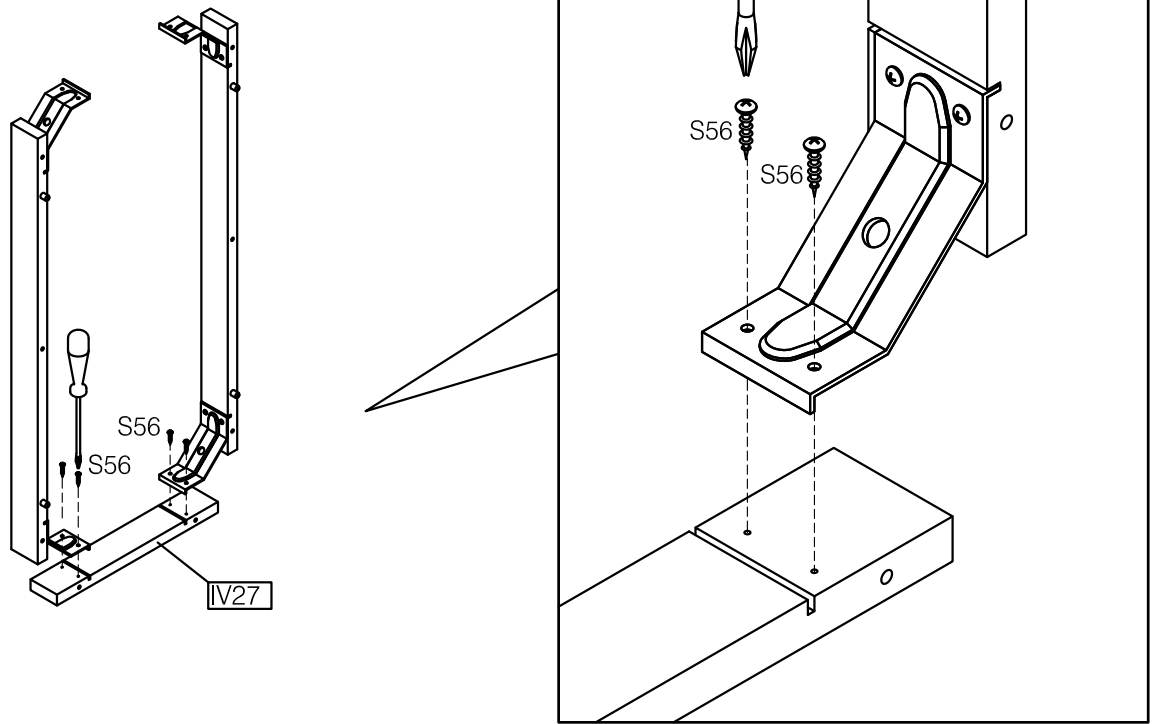

Assembly instruction coffee table 120x60  
Kokoonpano-ohje sohvapöytä 120x60

Osat  
Details

Helat/Fittings

D7		4x	8x35	M1		4x
N9		4x	F14	M8x70		4x
S56		16x	M4x16	D29		4x
S90		10x	M4x50	W1		4x

1.

2.

3.

NB! Place the details on the soft surface  
Naarmujen välttämiseksi aseta sohvapöytä osat pehmeälle alustalle!