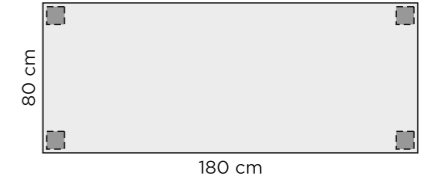

RUOKAPÖYTIEN MITAT