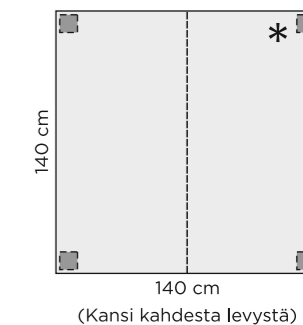

RUOKAPÖYTIEN MITAT

* = Lasikansi saatavilla | Myös erikoismitat mahdollisia (kannen pienennys kiinteisiin pöytiin 5 cm välein).

Mittatoleranssi +/-5 mm