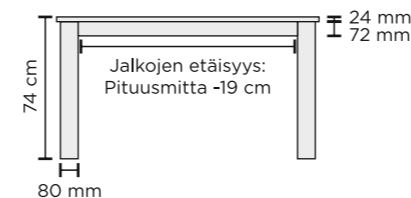

RUOKAPÖYTIEN MITAT

* = Lasikansi saatavilla | Myös erikoismitat mahdollisia (kannen pienennys kiinteisiin pöytiin 5 cm välein).

Mittatoleranssi +/-5 mm

VÄRIT JA MATERIAALIT

HUOM! *
- Valkoiset kannet maalattua MDF-levyä.
- Musta koivu ainoastaan runkovärinä.
- Väriyhdistelmät mahdollisia!