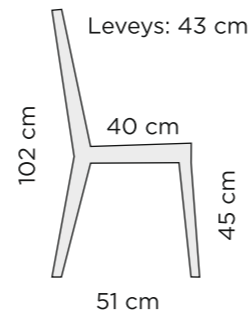

KOLI

TUOTETIEDOT:

- runko massiivikoivua
- istuinlevy massiivikoivua / massiivitammaa / MDF-levyä (maalattu) / kangas- tai nahkaverhoilu

EXTRA:

- puinen tai verhoiltu istuinvaihtoehto halutulla materiaalilla ja värillä

PUUVÄRIVAIHTOEHDOT:

Huom! *Valkoiset istuinlevyt maalattua MDF-levyä. **Musta maalattu vain runkoväri. ***Tammisävyt saatavana ainoastaan tuolin istuimeen.

MITAT:

MITAT:

TUOTETIEDOT:

- runko massiivikoivua tai -tammea
- kiinteä verhoilu

EXTRA:

- saatavana kangas- tai nahkaverhoiltuna
- saatavilla myös ilman kahvaa tai kahvakiinnitys selkänojan takaosaan**

JALKAVÄRIVAIHTOEHDOT:

SÄDE

MERI

TUOTETIEDOT:

- runko massiivikoivua tai -tammea
- istuinlevy massiivikoivua / massiivitammaa / MDF-levyä (maalattu) / kangas- tai nahkaverhoilu

EXTRA:

- puinen tai verhoiltu istuinvaihtoehto halutulla materiaalilla ja värillä

PUUVÄRIVAIHTOEHDOT:

Huom! * Valkoiset istuinlevyt maalattua MDF-levyä. Huom! ** Musta maalattu vain runkoväri.

MITAT:

MITAT:

TUOTETIEDOT:

- runko massiivikoivua tai -tammea
- istuin MDF-levyä (koivurunkoiset) / massiivitammaa (tammirunkoiset)

PUUVÄRIVAIHTOEHDOT:

Yhdistelmät
Lakattu tammi runko, istuin ja yläkaari valkoiseksi/mustaksi maalattua MDF-levyä/koivua.

TUULI

RONDO

TUOTETIEDOT:

- runko koivuvaneria
- kiinteä verhoilu
- jalat koivua tai tammea

EXTRA:

- saatavana kangas- tai nahkaverhoiltuna

JALKAVÄRIVAIHTOEHDOT:

MITAT:

VÄRIMALLIESIMERKKEJÄ