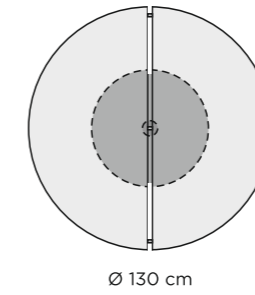

Väri: smoked tammi.

RUOKAPÖYTIEN MITAT

140cm pöydän paino n. 120 kg | Myös erikoismitat mahdollisia (kannen pienennys pöytiin 5 cm välein).

Ø 130 cm

Ø 140 cm

Ø 150 cm

Ø 160 cm

Mittatoleranssi +/-5 mm