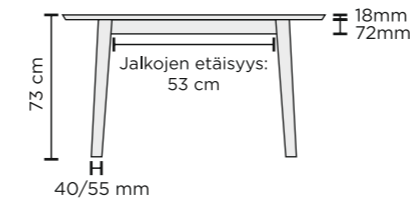

RUOKAPÖYDÄN MITAT

Mittatoleranssi +/- 5 mm

VÄRIT JA MATERIAALIT

VALKOINEN

Runko maalattua massiivikoivua,
kansi maalattua MDF-levyä.

MUSTA

Runko maalattua massiivikoivua,
kansi petsattu tammiviilu + MDF-levy.

TAMMI/VALKOINEN

Runko lakattua massiivitammea,
kansi reunalakattu koivuvaneri + valkoinen
laminaatti.

TAMMI/MUSTA

Runko lakattua massiivitammea,
kansi reunalakattu koivuvaneri + musta
laminaatti.

TAMMI

Runko lakattua massiivitammea,
kansi lakattu tammiviilu + MDF-levy.

MUSTA (tammi)

Runko petsattua massiivitammea,
kansi petsattu tammiviilu + MDF-levy.

NORDIC

Runko petsattua massiivitammea,
kansi petsattu tammiviilu + MDF-levy.

SMOKED

Runko petsattua massiivitammea,
kansi petsattu tammiviilu + MDF-levy.