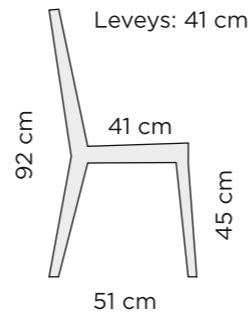

KOLI

TUOTETIEDOT:

- runko massiivikoivua
- istuinlevy massiivikoivua / massiivitammaa / MDF-levyä (maalattu) / kangas- tai nahkaverhoilu

EXTRA:

- puinen tai verhoiltu istuinvaihtoehto halutulla materiaalilla ja värillä

PUUVÄRIVAIHTOEHDOT:

Huom! *Valkoiset istuinlevyt maalattua MDF-levyä. **Musta maalattu vain runkoväri. ***Tammisävyt saatavana ainoastaan tuolin istuimeen.

MITAT:

MITAT:

TUOTETIEDOT:

- runko massiivikoivua tai -tammea
- kiinteä verhoilu

EXTRA:

- saatavana kangas- tai nahkaverhoiltuna
- saatavilla myös ilman kahvaa tai kahvakiinnitys selkänojan takaosaan**

JALKAVÄRIVAIHTOEHDOT:

SÄDE

MERI

TUOTETIEDOT:

- runko massiivikoivua tai -tammea
- istuinlevy massiivikoivua / massiivitammaa / MDF-levyä (maalattu) / kangas- tai nahkaverhoilu

EXTRA:

- puinen tai verhoiltu istuinvaihtoehto halutulla materiaalilla ja värillä

PUUVÄRIVAIHTOEHDOT:

Huom! * Valkoiset istuinlevyt maalattua MDF-levyä. Huom! ** Musta maalattu vain runkoväri.

MITAT:

MITAT:

TUOTETIEDOT:

- runko massiivikoivua tai -tammea
- istuin MDF-levyä (koivurunkoiset) / massiivitammaa (tammirunkoiset)

PUUVÄRIVAIHTOEHDOT:

Yhdistelmät
Lakattu tammi runko, istuin ja yläkaari valkoiseksi/mustaksi maalattua MDF-levyä/koivua.

TUULI

RONDO

TUOTETIEDOT:

- runko koivuvaneria
- kiinteä verhoilu
- jalat koivua tai tammea

EXTRA:

- saatavana kangas- tai nahkaverhoiltuna

JALKAVÄRIVAIHTOEHDOT:

MITAT:

VÄRIMALLIESIMERKKEJÄ