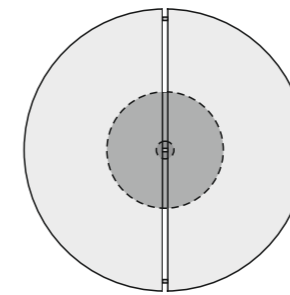

Väri: smoked tammi.

RUOKAPÖYTIEN MITAT

140cm pöydän paino n. 120 kg | Myös erikoismitat mahdollisia (kannen pienennys pöytiin 5 cm välein).

Ø 130 cm

Ø 140 cm

Ø 150 cm

Ø 160 cm

Mittatoleranssi +/-5 mm