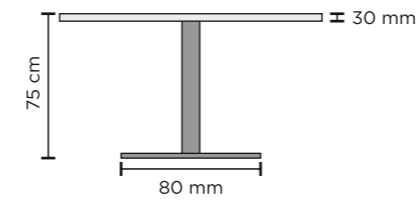

Väri: smoked tammi.

RUOKAPÖYTIEN MITAT

140cm pöydän paino n. 120 kg | Myös erikoismitat mahdollisia (kannen pienennys pöytiin 5 cm välein).

Ø 130 cm

Ø 140 cm

Ø 150 cm

Ø 160 cm

Mittatoleranssi +/-5 mm