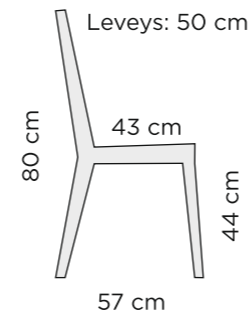

KOLI

TUOTETIEDOT:

- runko massiivikoivua
- istuinlevy massiivikoivua / massiivitammaa / MDF-levyä (maalattu) / kangas- tai nahkaverhoilu

EXTRA:

- puinen tai verhoiltu istuinvaihtoehto halutulla materiaalilla ja värillä

PUUVÄRIVAIHTOEHDOT:

Huom! *Valkoiset istuinlevyt maalattua MDF-levyä. **Musta maalattu vain runkoväri. ***Tammisävyt saatavana ainoastaan tuolin istuimeen.

MITAT:

MITAT:

TUOTETIEDOT:

- runko massiivikoivua tai -tammea
- kiinteä verhoilu

EXTRA:

- saatavana kangas- tai nahkaverhoiltuna
- saatavilla myös ilman kahvaa tai kahvakiinnitys selkänojan takaosaan**

JALKAVÄRIVAIHTOEHDOT:

SÄDE

MERI

TUOTETIEDOT:

- runko massiivikoivua tai -tammea
- istuinlevy massiivikoivua / massiivitammaa / MDF-levyä (maalattu) / kangas- tai nahkaverhoilu

EXTRA:

- puinen tai verhoiltu istuinvaihtoehto halutulla materiaalilla ja värillä

PUUVÄRIVAIHTOEHDOT:

Huom! * Valkoiset istuinlevyt maalattua MDF-levyä. Huom! ** Musta maalattu vain runkoväri.

MITAT:

MITAT:

TUOTETIEDOT:

- runko massiivikoivua tai -tammea
- istuin MDF-levyä (koivurunkoiset) / massiivitammaa (tammirunkoiset)

PUUVÄRIVAIHTOEHDOT:

Yhdistelmät
Lakattu tammi runko, istuin ja yläkaari valkoiseksi/mustaksi maalattua MDF-levyä/koivua.

TUULI

RONDO

TUOTETIEDOT:

- runko koivuvaneria
- kiinteä verhoilu
- jalat koivua tai tammea

EXTRA:

- saatavana kangas- tai nahkaverhoiltuna

JALKAVÄRIVAIHTOEHDOT:

MITAT:

VÄRIMALLIESIMERKKEJÄ