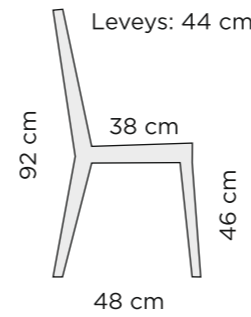

MITAT:

TUOTETIEDOT:

- runko massiivikoivua tai -tammea
- istuin MDF-levyä (koivurunkoiset) / massiivitammaa (tammirunkoiset)