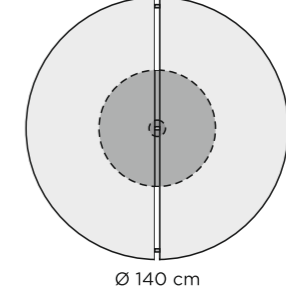

Väri: smoked tammi.

RUOKAPÖYTIEN MITAT

140cm pöydän paino n. 120 kg | Myös erikoismitat mahdollisia (kannen pienennys pöytiin 5 cm välein).

Ø 130 cm

Ø 140 cm

Ø 150 cm

Ø 160 cm

Mittatoleranssi +/-5 mm