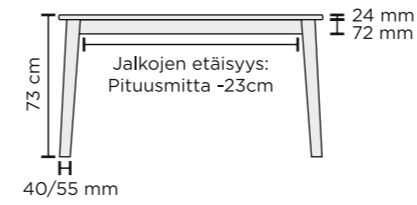

RUOKAPÖYTIEN MITAT