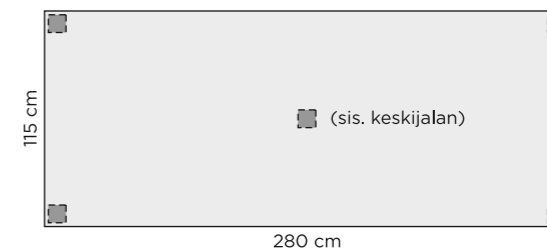

RUOKAPÖYTIEN MITAT

* = Lasikansi saatavilla | Myös erikoismitat mahdollisia (kannen pienennys kiinteisiin pöytiin 5 cm välein).

Mittatoleranssi +/-5 mm