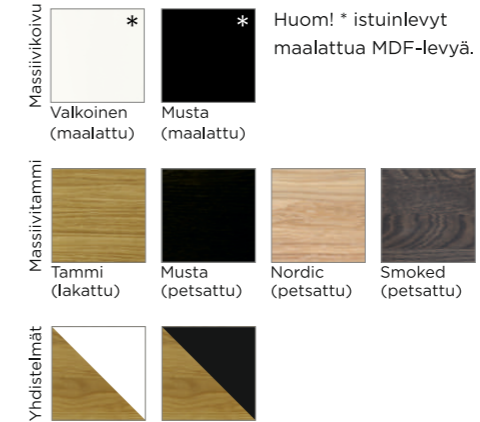

EXTRA:

- puinen tai verhoiltu istuinvaihtoehto halutulla materiaalilla ja värillä

PUUVÄRIVAIHTOEHDOT:

Huom! *Valkoiset istuinlevyt maalattua MDF-levyä. **Musta maalattu vain runkoväri. ***Tammisävyt saatavana ainoastaan tuolin istuimeen.

SÄDE

MERI

TUOTETIEDOT:

- runko massiivikoivua tai -tammea
- istuinlevy massiivikoivua / massiivitammaa / MDF-levyä (maalattu) / kangas- tai nahkaverhoilu

EXTRA:

- puinen tai verhoiltu istuinvaihtoehto halutulla materiaalilla ja värillä

PUUVÄRIVAIHTOEHDOT:

Huom! * Valkoiset istuinlevyt maalattua MDF-levyä. Huom! ** Musta maalattu vain runkoväri.

MITAT:

MITAT:

TUOTETIEDOT:

- runko massiivikoivua tai -tammea
- istuin MDF-levyä (koivurunkoiset) / massiivitammaa (tammirunkoiset)

PUUVÄRIVAIHTOEHDOT:

Yhdistelmät
Lakattu tammi runko, istuin ja yläkaari valkoiseksi/mustaksi maalattua MDF-levyä/koivua.

TUULI

RONDO

TUOTETIEDOT:

- runko koivuvaneria
- kiinteä verhoilu
- jalat koivua tai tammea