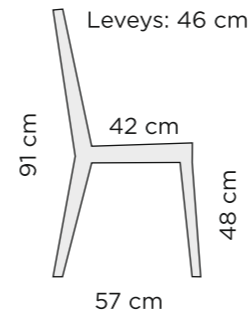

MITAT:

TUOTETIEDOT:

- runko massiivikoivua tai -tammea
- kiinteä verhoilu

EXTRA:

- saatavana kangas- tai nahkaverhoiltuna
- saatavilla myös ilman kahvaa tai kahvakiinnitys selkänojan takaosaan**