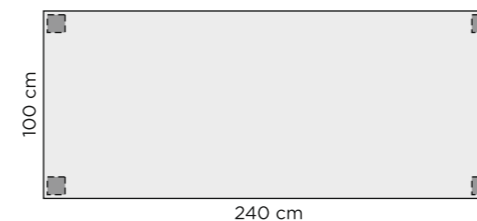

RUOKAPÖYTIEN MITAT

* = Lasikansi saatavilla | Myös erikoismitat mahdollisia (kannen pienennys kiinteisiin pöytiin 5 cm välein).

Mittatoleranssi +/-5 mm