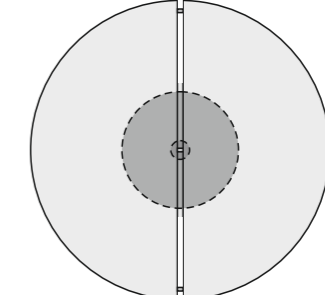

Väri: smoked tammi.

RUOKAPÖYTIEN MITAT

140cm pöydän paino n. 120 kg | Myös erikoismitat mahdollisia (kannen pienennys pöytiin 5 cm välein).

Ø 130 cm

Ø 140 cm

Ø 150 cm

Ø 160 cm

Mittatoleranssi +/-5 mm