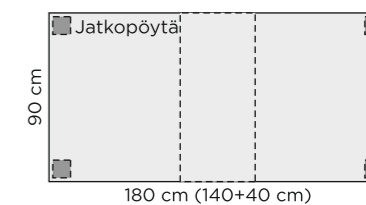

RUOKAPÖYTIEN MITAT

* = Lasikansi saatavilla | Myös erikoismitat mahdollisia (kannen pienennys kiinteisiin pöytiin 5 cm välein).

Mittatoleranssi +/-5 mm