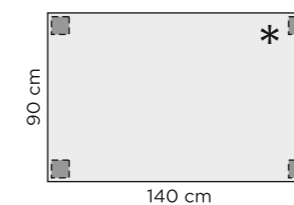

RUOKAPÖYTIEN MITAT

* = Lasikansi saatavilla | Myös erikoismitat mahdollisia (kannen pienennys kiinteisiin pöytiin 5 cm välein).

Mittatoleranssi +/-5 mm