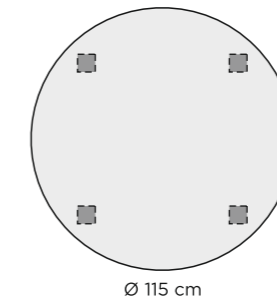

RUOKAPÖYDÄN MITAT

Mittatoleranssi +/- 5 mm

VÄRIT JA MATERIAALIT

VALKOINEN

Runko maalattua massiivikoivua,
kansi maalattua MDF-levyä.

MUSTA

Runko maalattua massiivikoivua,
kansi petsattu tammiviilu + MDF-levy.

TAMMI/VALKOINEN

Runko lakattua massiivitammea,
kansi reunalakattu koivuvaneri + valkoinen
laminaatti.

TAMMI/MUSTA

Runko lakattua massiivitammea,
kansi reunalakattu koivuvaneri + musta
laminaatti.

TAMMI

Runko lakattua massiivitammea,
kansi lakattu tammiviilu + MDF-levy.

MUSTA (tammi)

Runko petsattua massiivitammea,
kansi petsattu tammiviilu + MDF-levy.

NORDIC

Runko petsattua massiivitammea,
kansi petsattu tammiviilu + MDF-levy.

SMOKED

Runko petsattua massiivitammea,
kansi petsattu tammiviilu + MDF-levy.