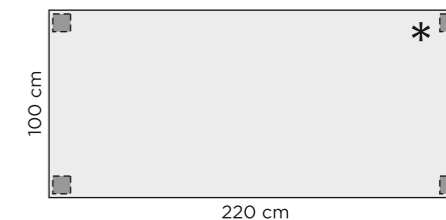

RUOKAPÖYTIEN MITAT

* = Lasikansi saatavilla | Myös erikoismitat mahdollisia (kannen pienennys kiinteisiin pöytiin 5 cm välein).

Mittatoleranssi +/-5 mm