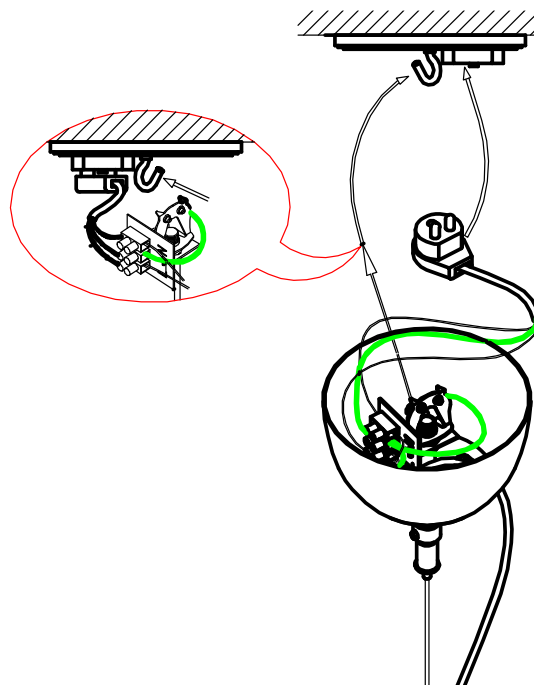

S  
Montera lampan enligt skissen.  
E27 MAX60W

D  
Montieren Sie die Lampe laut Skizze.  
E27 MAX60W

F  
Montez la lampe conformément au croquis.  
E27 MAX60W

I  
Montare la luce del diagramma  
E27 MAX60W

N  
Monter lampen i henhold til skissen.  
E27 MAX60W

SF  
Kiinnitä lamppu alla olevan piirroksen mukaan.  
E27 MAX60W

EN  
Assembly the lamp according to the sketch  
E27 MAX60W

L = Brun/Brown

N = Blå/blue

⏚ = gul-grön/yellow-green

V

E27 1 x MAX 60W