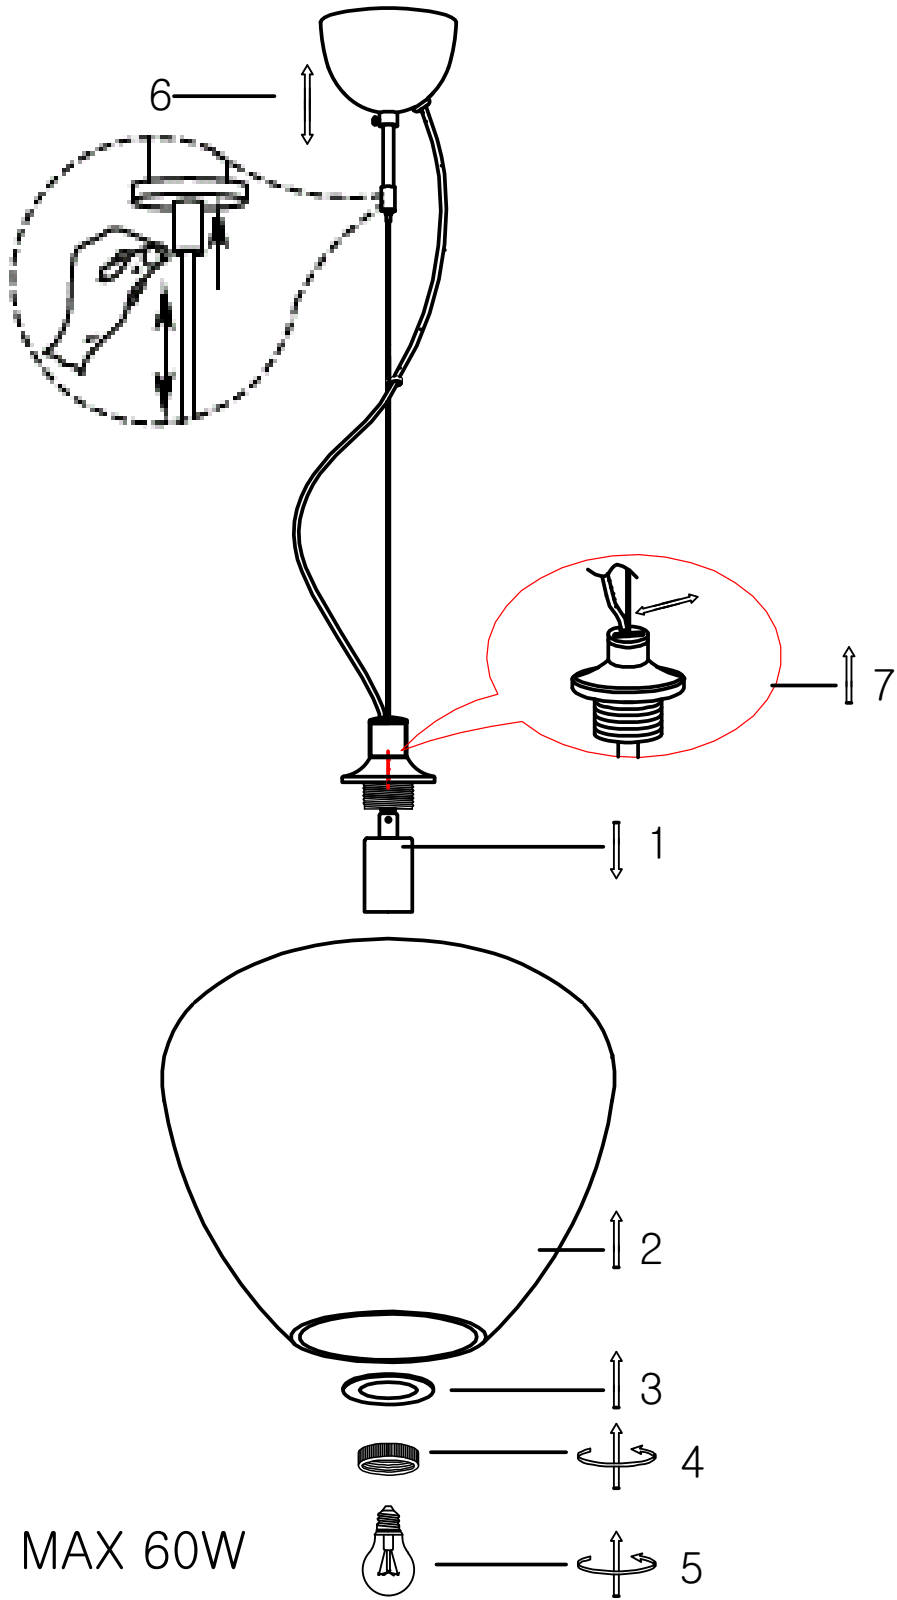

S  
Montera lampan enligt skissen.  
E27 MAX60W

D  
Montieren Sie die Lampe laut Skizze.  
E27 MAX60W

F  
Montez la lampe conformément au croquis.  
E27 MAX60W

I  
Montare la luce del diagramma  
E27 MAX60W

N  
Monter lampen i henhold til skissen.  
E27 MAX60W

SF  
Kiinnitä lamppu alla olevan piirroksen mukaan.  
E27 MAX60W

EN  
Assembly the lamp according to the sketch  
E27 MAX60W

L = Brun/Brown

N = Blå/blue

⏚ = gul-grön/yellow-green

V

E27 1 x MAX 60W