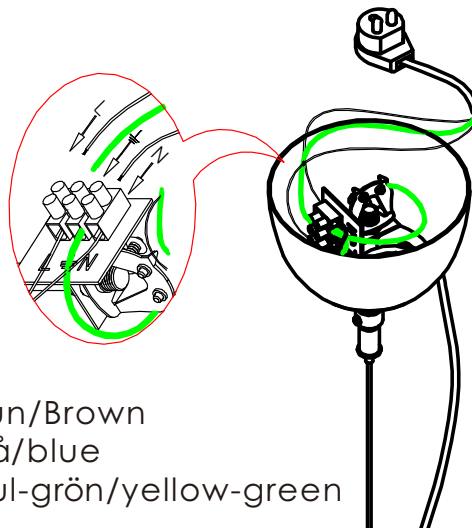

S  
Montera lampan enligt skissen.  
E27 MAX60W

D  
Montieren Sie die Lampe laut Skizze.  
E27 MAX60W

F  
Montez la lampe conformément au croquis.  
E27 MAX60W

I  
Montare la luce del diagramma  
E27 MAX60W

N  
Monter lampen i henhold til skissen.  
E27 MAX60W

SF  
Kiinnitä lamppu alla olevan piirroksen mukaan.  
E27 MAX60W

EN  
Assembly the lamp according to the sketch  
E27 MAX60W

L = Brun/Brown

N = Blå/blue

⏚ = gul-grön/yellow-green

V

E27 1 x MAX 60W