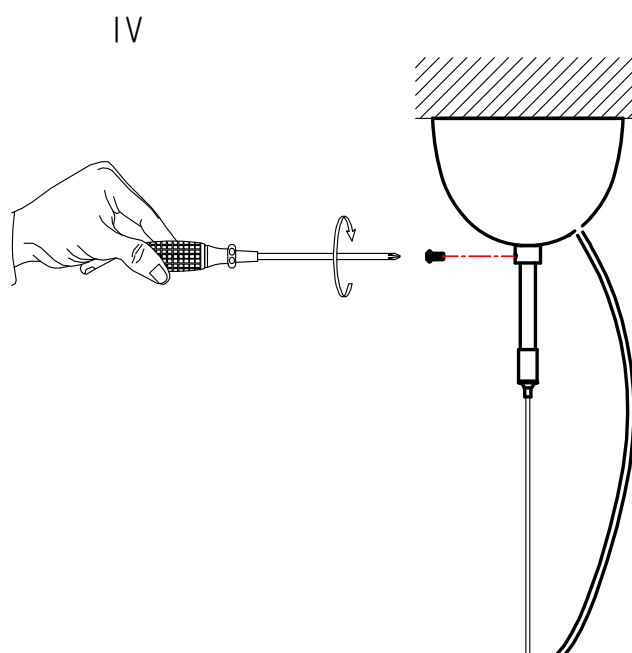

S  
Montera lampan enligt skissen.  
E27 MAX60W

D  
Montieren Sie die Lampe laut Skizze.  
E27 MAX60W

F  
Montez la lampe conformément au croquis.  
E27 MAX60W

I  
Montare la luce del diagramma  
E27 MAX60W

N  
Monter lampen i henhold til skissen.  
E27 MAX60W

SF  
Kiinnitä lamppu alla olevan piirroksen mukaan.  
E27 MAX60W

EN  
Assembly the lamp according to the sketch  
E27 MAX60W

L = Brun/Brown

N = Blå/blue

⏚ = gul-grön/yellow-green

V

E27 1 x MAX 60W