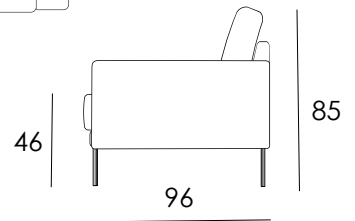

Divaanisohva vasen/oikea

3H

2H

Avattava rahi

Rahi

Osat	Leveys cm	Syvyys cm	Korkeus cm	Istuinkorkeus cm	Paino kg
<b>3H</b>	241	96	85	46	61
<b>2H</b>	176	96	85	46	45
<b>Divaanisohva</b> vasen/oikea	241	96/155	85	46	76
<b>Avattava rahi</b>	132	63	46	46	25
<b>Rahi</b>	90	63	46	46	16