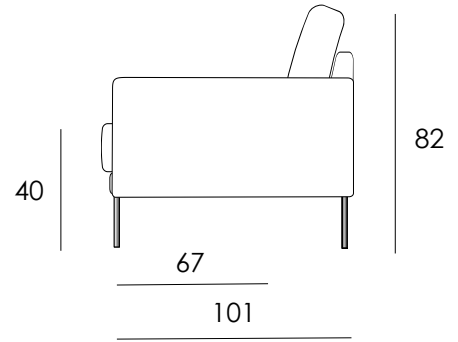

3H vasen, kulmaosa ja
Avopääty oikea Koko 323 x
284cm

Osat kiinteä/irtopäällinen	Leveys cm	Syvyys cm	Korkeus cm	Istuinkorkeus cm	Paino kg
3H osa vasen/oikea	232	103	82	40	46
Avopääty vasen/oikea	190	107	82	40	25
Kulmaosa	96	96	82	40	40
Irtopäällinen ryhmä vasen/oikea					11,3

Materiaalit:

Runko Massiivipuu, koivuvaneri
Jousto Sik Sak
Pehmusteet Selkä: Polyesterivanu
Istuin: vaahtomuovi 60kg/m³ ja 40kg/m³

Jalat:

Puujalka 6kpl
Puunurkkajalka 5kpl
Korkeus 18cm

Lisätarvikkeet:

- Niskatuki Suora 80 cm
- Twin tai Top tasku
- Verhoilusuojaus
- Sisustustyyny