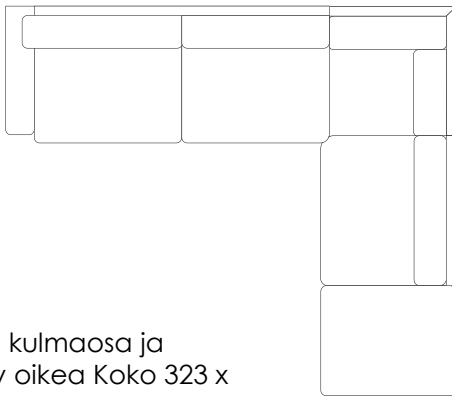

AMALIA

Valmistettu Askon tehtaalla Lahdessa

- Kulmasohvan verhoilu saatavana kiinteänä tai irtopäällisellä
- Istuintyyneissä tarra kiinnitys
- Irtopäälliset ostettavissa erikseen vaihtopäällisenä
- Saatavana sadoilla eri kangasvaihtoehdoilla

3H vasen, kulmaosa ja
Avopääty oikea Koko 323 x
284cm

Osat kiinteä/irtopäällinen	Leveys cm	Syvyys cm	Korkeus cm	Istuinkorkeus cm	Paino kg
3H osa vasen/oikea	232	103	82	40	46
Avopääty vasen/oikea	190	107	82	40	25
Kulmaosa	96	96	82	40	40
Irtopäällinen ryhmä vasen/oikea					11,3