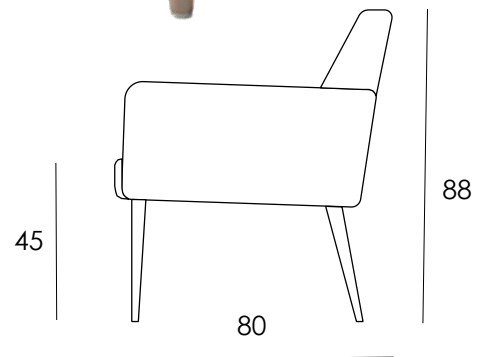

# ALVA

Valmistettu Askon tehtaalla Lahdessa

- Siro tuoli jossa hyvä istuinmukavuus
- Kiinteä verhoilu
- Saatavana sadoilla eri kangasvaihtoehdoilla

Osat	Leveys cm	Syvyys cm	Korkeus cm	Istuinkorkeus cm	Paino kg
<b>Lepotuoli</b>	69	80	88	45	12

## Materiaalit:

Runko: Massiivipuu, koivuvaneri  
Jousto: Sik Sak, tekstiilivyö  
Pehmusteet: Selkä: Vaahtomuovi 40kg/m<sup>3</sup>  
Istuin: Vaahtomuovi 40kg/m<sup>3</sup>

## Jalat

Puujalka  
Korkeus  
Etujalat 33cm  
Takajalat 31cm