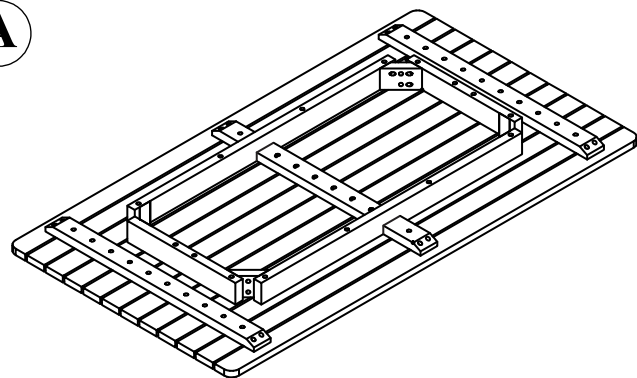

## TRENTO SOHVAPÖYTÄ

98164

Ref 39.172M593.T024

### PART

**A**

1 pc

**B**

4 pcs