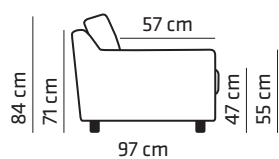

### TYNYNYT

**0-26**  
44x44x6 cm

**0-28**  
50x50 cm

### JALAT

h 8 cm  
muovi

1

106 cm

2

176 cm

2,5

206 cm

3

236 cm